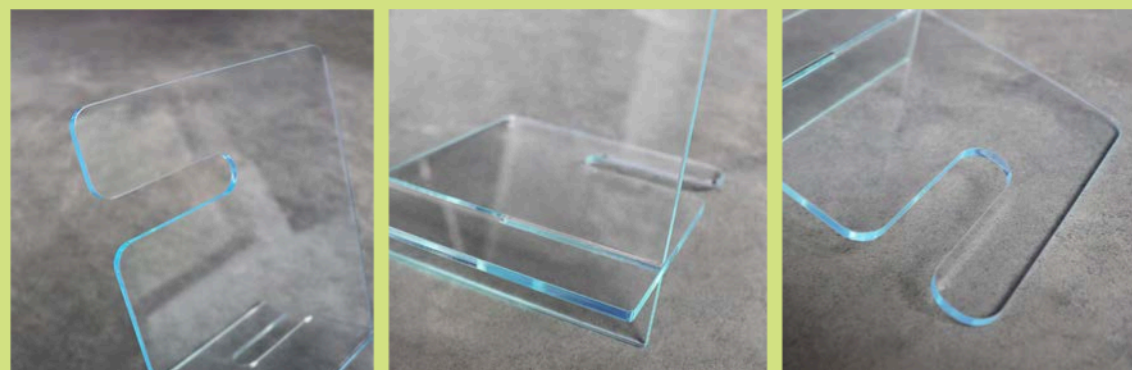

## SMARTPLEX

ESPOSITORE DA TAVOLO IN PLEXI TRASPARENTE

Smartplex è l'espositore in plexiglass uso vetro adatto a diventare supporto da tavolo per tutti i tuoi oggetti! Che sia uno smartphone, un catalogo, un volantino o una pubblicità, Smartplex lo metterà in risalto grazie alla sua linea pulita e trasparente.

Composto da due parti, dello spessore di 4mm l'una, Smartplex si assembla "ad incastro", permettendo una superficie di appoggio di 40mm. E' disponibile in diversi formati: A4-A5-A6.

*Scegli l'eleganza del plexi uso vetro!*

Smartplex è formato da 2 parti sagomate che si incastrano tra loro permettendo un incastro che dona al prodotto stabilità e resistenza.

### INFO

Lo smartplex è disponibile in diversi formati: A4-A5-A6.

A	SMARTPLEX	dimensione [hxbxp]	1pc
1	SMPLTBLA4	A4 - 317x220x190mm	
2	SMPLTBLA5	A5 - 225x158,5x145mm	
3	SMPLTBLA6	A6 - 225x115x145mm	

pratico da spostare!