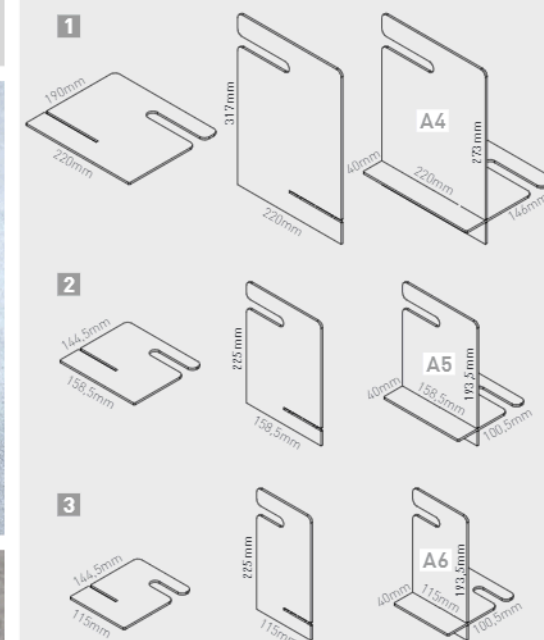

Composto da due parti, dello spessore di 4mm l'una, Smartplex si assembla "ad incastro", permettendo una superficie di appoggio di 40mm. E' disponibile in diversi formati: A4-A5-A6.

*Scegli l'eleganza del plexi uso vetro!*

Smartplex è formato da 2 parti sagomate che si incastrano tra loro permettendo un incastro che dona al prodotto stabilità e resistenza.

### INFO

Lo smartplex è disponibile in diversi formati: A4-A5-A6.

A	SMARTPLEX	dimensione [hxbxp]	1pc
1	SMPLTBLA4	A4 - 317x220x190mm	
2	SMPLTBLA5	A5 - 225x158,5x145mm	
3	SMPLTBLA6	A6 - 225x115x145mm	

pratico da spostare!