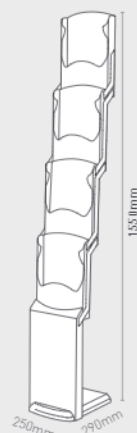

## REALZIP BIANCO X2

CON 2 TASCHE  
PORTAINFORMAZIONI

Materiale: struttura in alluminio anodizzato color bianco richiudibile. Tasche in policarbonato antiurto. Base in legno laccata in bianco

**A REALZIP BIANCO X2** 1pc  
1 RZ2WE

## REALZIP BIANCO X3

CON 3 TASCHE  
PORTAINFORMAZIONI

Materiale: struttura in alluminio anodizzato color bianco richiudibile. Tasche in policarbonato antiurto. Base in legno laccata in bianco

**A REALZIP BIANCO X3** 1pc  
2 RZ3WE

## REALZIP BIANCO X4

CON 4 TASCHE  
PORTAINFORMAZIONI

Materiale: struttura in alluminio anodizzato color bianco richiudibile. Tasche in policarbonato antiurto. Base in legno laccata in bianco

**A REALZIP BIANCO X4** 1pc  
3 RZ4WE

## ACCESSORI REALZIP

BORSA PER IL TRASPORTO

Borsa per il trasporto in tessuto di nylon con cinghia regolabile per il trasporto a spalla, cerniera lampo a 2 direzioni. Disponibile sia la versione small (per realzip bianco fino a 4 tasche) e big (per il realzip bianco con 6 tasche).