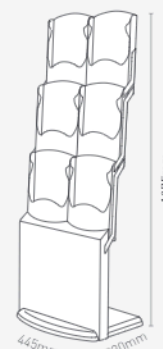

## REALZIP BIANCO X3

CON 3 TASCHE  
PORTAINFORMAZIONI

Materiale: struttura in alluminio anodizzato color bianco richiudibile. Tasche in policarbonato antiurto. Base in legno laccata in bianco

**A REALZIP BIANCO X3** 1pc  
2 RZ3WE

## REALZIP BIANCO X4

CON 4 TASCHE  
PORTAINFORMAZIONI

Materiale: struttura in alluminio anodizzato color bianco richiudibile. Tasche in policarbonato antiurto. Base in legno laccata in bianco

**A REALZIP BIANCO X4** 1pc  
3 RZ4WE

## REALZIP BIANCO X6

CON 6 TASCHE  
PORTAINFORMAZIONI

Materiale: struttura in alluminio anodizzato color argento richiudibile. Tasche in policarbonato antiurto. Base in legno laccato in argento.

**A REALZIP BIANCO X6** 1pc  
4 RBZIP6A4WE

## ACCESSORI REALZIP

BORSA PER IL TRASPORTO

Borsa per il trasporto in tessuto di nylon con cinghia regolabile per il trasporto a spalla, cerniera lampo a 2 direzioni. Disponibile sia la versione small (per realzip bianco fino a 4 tasche) e big (per il realzip bianco con 6 tasche).