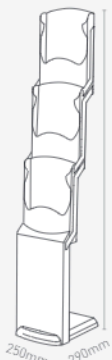

## REALZIP BIANCO X2

CON 2 TASCHE  
PORTAINFORMAZIONI

Materiale: struttura in alluminio anodizzato color bianco richiudibile. Tasche in policarbonato antiurto. Base in legno laccata in bianco

**A REALZIP BIANCO X2** 1pc  
1 RZ2WE

## REALZIP BIANCO X3

CON 3 TASCHE  
PORTAINFORMAZIONI

Materiale: struttura in alluminio anodizzato color bianco richiudibile. Tasche in policarbonato antiurto. Base in legno laccata in bianco

**A REALZIP BIANCO X3** 1pc  
2 RZ3WE

## REALZIP BIANCO X4

CON 4 TASCHE  
PORTAINFORMAZIONI

Materiale: struttura in alluminio anodizzato color bianco richiudibile. Tasche in policarbonato antiurto. Base in legno laccata in bianco

**A REALZIP BIANCO X4** 1pc  
3 RZ4WE

## REALZIP BIANCO X6

CON 6 TASCHE  
PORTAINFORMAZIONI

Materiale: struttura in alluminio anodizzato color argento richiudibile. Tasche in policarbonato antiurto. Base in legno laccato in argento.

**A REALZIP BIANCO X6** 1pc  
4 RBZIP6A4WE