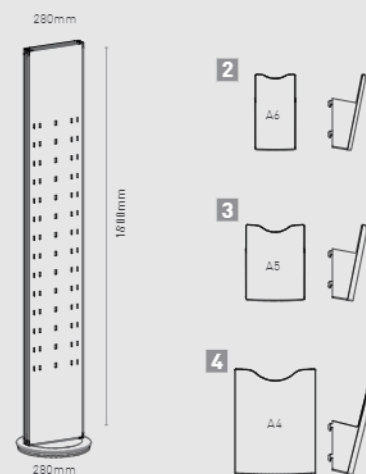

*Bifacciale... girevole... personalizzabile... componilo con tasche di diverse misure!*

### INFO

Materiali: profilo in alluminio anodizzato color argento con pannello da 0,8 mm verniciato bianco, con fori per tasche Magic formato DIN. Base con profilo in alluminio anodizzato.

A MAGIC TWIST		descrizione	1pc
1	M3601800	girevole bifacciale	
A TASCHE		descrizione	1pc
2	MZIPA6BRPC	porta-brochure A6	
3	MZIPA5BRPC	porta-brochure A5	
4	MZIP300BRPC	porta-brochure A4	