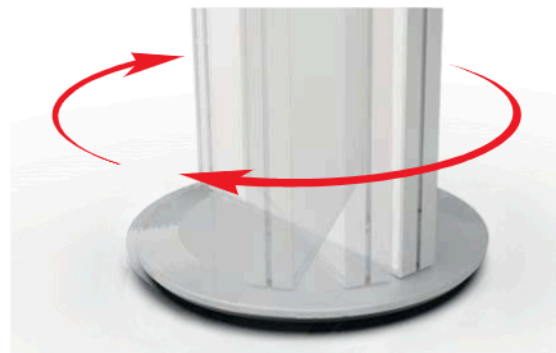

## MAGIC TWIST

ESPOSITORE  
DA TERRA GIREVOLE

Questo espositore...ti farà girare la testa! Magic Twist ti conquisterà per la sua bifaccialità e per la possibilità che offre di agganciare e sganciare facilmente le tasche portainformazioni della linea Magic. Inserisci tutte le tasche che vuoi e personalizza con il tuo logo la parte alta della struttura! In questo modo avrai un prodotto unico che renderà altrettanto unici gli ambienti in cui verrà posto!

*Bifacciale... girevole... personalizzabile... componilo con tasche di diverse misure!*

## LINEA MAGIC: COMBINAZIONE DI FUNZIONALITÀ & DESIGN

Tutti i prodotti Magic, realizzati in alluminio anodizzato color argento sono personalizzabili con il tuo logo e le tasche che deciderai di applicargli. Che sia a muro, bifacciale o quadrifacciale, scegli il Magic che fa per te! Avrai unicità, funzionalità e originalità in un solo prodotto.

### INFO

Materiali: profilo in alluminio anodizzato color argento con pannello da 0,8 mm verniciato bianco, con fori per tasche Magic formato DIN. Base con profilo in alluminio anodizzato.

A MAGIC TWIST		descrizione	1pc
1	M3601800	girevole bifacciale	
A TASCHE		descrizione	1pc
2	MZIPA6BRPC	porta-brochure A6	
3	MZIPA5BRPC	porta-brochure A5	
4	MZIP300BRPC	porta-brochure A4	