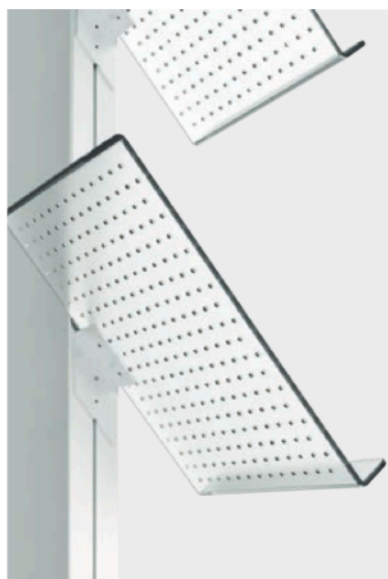

TREND

ZIP

ESPOSITORE CON 4 RIPIANI INCLINATI

Espositore da terra autoportante con 4 ripiani portacataloghi in formato A4 verticale. I ripiani, realizzati in policarbonato, sono inclinati per supportare al meglio depliant e brochure. Il pannello, posizionato dalla parte opposta ai ripiani e sostenuto da apposite pinze, può essere personalizzato con stampe o messaggi pubblicitari.

*Ripiani inclinati
e pannello
personalizzabile!*

INFO

Materiale: profilo in alluminio anodizzato color argento con base in metallo e copertura in ABS. Ripiani inclinati in acrilico satinato e pannello personalizzabile con spessore 3 mm.

A TREND

1pc

1 TR174A4DB

trend con 4 ripiani