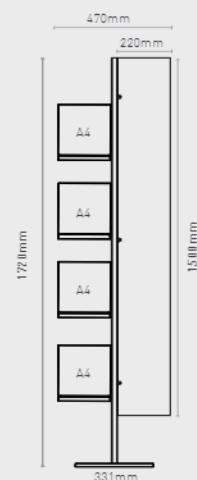

TREND

ZIP

ESPOSITORE CON 4 RIPIANI INCLINATI

Espositore da terra autoportante con 4 ripiani portacataloghi in formato A4 verticale. I ripiani, realizzati in policarbonato, sono inclinati per supportare al meglio depliant e brochure. Il pannello, posizionato dalla parte opposta ai ripiani e sostenuto da apposite pinze, può essere personalizzato con stampe o messaggi pubblicitari.

*Ripiani inclinati
e pannello
personalizzabile!*

INFO

Materiale: profilo in alluminio anodizzato color argento con base in metallo e copertura in ABS. Ripiani inclinati in acrilico satinato e pannello personalizzabile con spessore 3 mm.

A TREND

1pc

1 TR174A4DB

trend con 4 ripiani