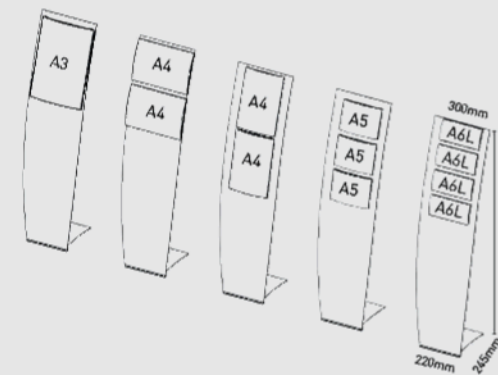

Aggiungi le tasche o usalo con i magneti: il risultato sarà sempre assicurato!

! **ABBINA LE TASCHE
E SCEGLI IL DESIGN
CHE FA PER TE!**

La struttura Velo shark può essere abbinata a qualsiasi tasca portainformazioni. Si abbinerà perfettamente con la nostra tasca smarquick ma per un look stondato può essere abbinata alla tasca pixquick.

ZIP

INFO

2-5 kit tasca smarquick

6-10 kit tasca pixquick

Crea, stampa ed inserisci. La nostra tasca donerà professionalità anche alle tue stampe da ufficio.

Materiale: base in alluminio anodizzato color argento con scanalatura che permette di inserire pannelli in metallo con spessore da 2- 3 mm colore ral 9003.

Il cambio dell'informazione è rapido e veloce. Fissa la pratica tasca smarquick (nella foto) o pixquick tramite biadesivo. Poi, non dovrai fare altro che inserire la tua informazione aprendo il pratico sportellino. Il gioco è fatto!

A VELO SHARK RESTYLE		1pc
1	VELOSHR1200CO	struttura h1220 x b270mm

A TASCHE SMARTQUICK		1pc
2	SMQ105150WH	105x150mm
3	SMQ150150WH	150x150mm
4	SMQA4WH	A4
5	SMQA3WH	A3

A TASCHE PIXQUICK		1pc
6	PQA6L	A6L
7	PQA6	A6
8	PQA5	A5
9	PQA4	A4
10	PQA3	A3