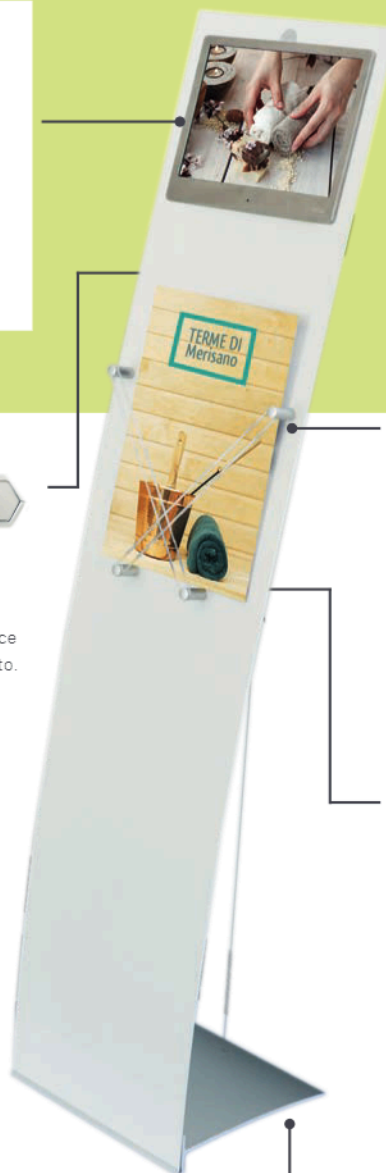

VELO MEDIA

ESPOSITORE DA TERRA
CON SCHERMO

Elegante, classico e allo stesso tempo moderno. Velo media vi conquisterà grazie al suo design funzionale che include uno schermo da 10" e un portainformazioni. inoltre, la nuova base in alluminio garantisce una grande stabilità. Dona un nuovo look alla tua pubblicità con Velo Media!

Schermo
incorporato
ultrasottile da
10 pollici!

display da 10", risoluzione 1024x768, formato 4:3, memoria interna da 4GB

Sul retro presenti entrate SD/MMC/SDHC CARD, audio, USB, mini USB, DC IN. comandi della cornice digitale presente sulla parte superiore del supporto. incluso telecomando a distanza.

INFO

Materiale: base in alluminio anodizzato color argento con pannello in metallo con spessore da 2-3 mm colore ral 9003. Monitor da 10" già installato e sistema ad elastici in silicone per portainformazioni A4.

incluso un porta-depliant A4, formato da 4 supporti in alluminio anodizzato e due anelli in silicone.

il gancio al retro del velo media rende invisibile il cavo della spina.

la nuova base in alluminio in design elegante convince su tutta la linea, sia per la stabilità che per l'aspetto