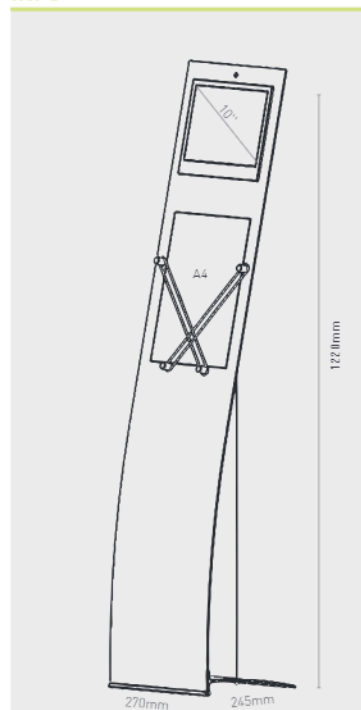

VELO MEDIA

ESPOSITORE DA TERRA
CON SCHERMO

Elegante, classico e allo stesso tempo moderno. Velo media vi conquisterà grazie al suo design funzionale che include uno schermo da 10" e un portainformazioni. inoltre, la nuova base in alluminio garantisce una grande stabilità. Dona un nuovo look alla tua pubblicità con Velo Media!

Schermo
incorporato
ultrasottile da
10 pollici!

display da 10", risoluzione 1024x768, formato 4:3, memoria interna da 4GB

Sul retro presenti entrate SD/MMC/SDHC CARD, audio, USB, mini USB, DC IN. comandi della cornice digitale presente sulla parte superiore del supporto. incluso telecomando a distanza.

INFO

Materiale: base in alluminio anodizzato color argento con pannello in metallo con spessore da 2-3 mm colore ral 9003. Monitor da 10" già installato e sistema ad elastici in silicone per portainformazioni A4.

incluso un porta-depliant A4, formato da 4 supporti in alluminio anodizzato e due anelli in silicone.

il gancio al retro del velo media rende invisibile il cavo della spina.

la nuova base in alluminio in design elegante convince su tutta la linea, sia per la stabilità che per l'aspetto