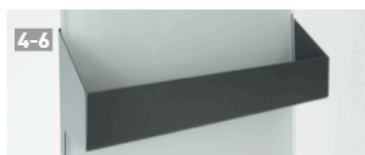

GLASS FOLDER

PORTA BROCHURES
IN VETRO, DA TERRA

Glass Folder è l'elegante e intramontabile espositore per riviste, brochure e flyer di misure diverse. Realizzato in vetro temperato, questo espositore da terra è leggermente inclinato all'indietro e poggia solidamente su una base in alluminio. La scelta degli optional disponibili per la personalizzazione dell'espositore è a completa discrezione del cliente. Grazie alla marcatura millimetrica serigrafata accessori come tasche portaposter e ripiani possono essere fissati con semplicità e massima precisione.

*Sarà l'eleganza
del vetro, a fare
la differenza!*

INFO

Il prodotto è disponibile in 3 misure, come si può vedere dal disegno. La base è realizzata in alluminio anodizzato color argento.

A	GLASS FOLDER	dimensione	1pc
1	GLF1200235	1200x235mm	
2	GLF1400355	1400x355mm	
3	GLF1700425	1700x425mm	

A	PORTAPROSPETTI	dimensione	1pc
4	GLFP235GR	235mm	
5	GLFP355GR	355mm	
6	GLFP425GR	425mm	

A	RIPIANO	dimensione	1pc
7	GLFA235GR	235mm	
8	GLFA355GR	355mm	
9	GLFA425GR	425mm	