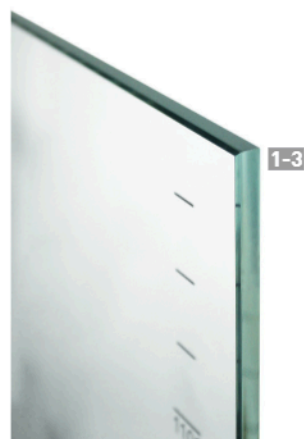

GLASS FOLDER

PORTA BROCHURES
IN VETRO, DA TERRA

Glass Folder è l'elegante e intramontabile espositore per riviste, brochure e flyer di misure diverse. Realizzato in vetro temperato, questo espositore da terra è leggermente inclinato all'indietro e poggia solidamente su una base in alluminio. La scelta degli optional disponibili per la personalizzazione dell'espositore è a completa discrezione del cliente. Grazie alla marcatura millimetrica serigrafata accessori come tasche portaposter e ripiani possono essere fissati con semplicità e massima precisione.

*Sarà l'eleganza
del vetro, a fare
la differenza!*

INFO

Il prodotto è disponibile in 3 misure, come si può vedere dal disegno. La base è realizzata in alluminio anodizzato color argento.

A	GLASS FOLDER	dimensione	1pc
1	GLF1200235	1200x235mm	
2	GLF1400355	1400x355mm	
3	GLF1700425	1700x425mm	

A	PORTAPROSPETTI	dimensione	1pc
4	GLFP235GR	235mm	
5	GLFP355GR	355mm	
6	GLFP425GR	425mm	

A	RIPIANO	dimensione	1pc
7	GLFA235GR	235mm	
8	GLFA355GR	355mm	
9	GLFA425GR	425mm	