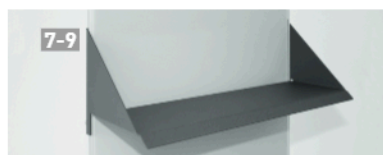

GLASS FOLDER

PORTA BROCHURES
IN VETRO, DA TERRA

Glass Folder è l'elegante e intramontabile espositore per riviste, brochure e flyer di misure diverse. Realizzato in vetro temperato, questo espositore da terra è leggermente inclinato all'indietro e poggia solidamente su una base in alluminio. La scelta degli optional disponibili per la personalizzazione dell'espositore è a completa discrezione del cliente. Grazie alla marcatura millimetrica serigrafata accessori come tasche portaposter e ripiani possono essere fissati con semplicità e massima precisione.

*Sarà l'eleganza
del vetro, a fare
la differenza!*

INFO

Il prodotto è disponibile in 3 misure, come si può vedere dal disegno. La base è realizzata in alluminio anodizzato color argento.

A	GLASS FOLDER	dimensione	1pc
1	GLF1200235	1200x235mm	
2	GLF1400355	1400x355mm	
3	GLF1700425	1700x425mm	

A	PORTAPROSPETTI	dimensione	1pc
4	GLFP235GR	235mm	
5	GLFP355GR	355mm	
6	GLFP425GR	425mm	

A	RIPIANO	dimensione	1pc
7	GLFA235GR	235mm	
8	GLFA355GR	355mm	
9	GLFA425GR	425mm	