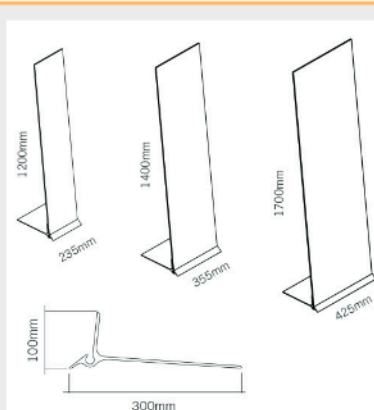

GLASS FOLDER

PORTA BROCHURES
IN VETRO, DA TERRA

Glass Folder è l'elegante e intramontabile espositore per riviste, brochure e flyer di misure diverse. Realizzato in vetro temperato, questo espositore da terra è leggermente inclinato all'indietro e poggia solidamente su una base in alluminio. La scelta degli optional disponibili per la personalizzazione dell'espositore è a completa discrezione del cliente. Grazie alla marcatura millimetrica serigrafata accessori come tasche portaposter e ripiani possono essere fissati con semplicità e massima precisione.

*Sarà l'eleganza
del vetro, a fare
la differenza!*

INFO

Il prodotto è disponibile in 3 misure, come si può vedere dal disegno. La base è realizzata in alluminio anodizzato color argento.

A	GLASS FOLDER	dimensione	1pc
1	GLF1200235	1200x235mm	
2	GLF1400355	1400x355mm	
3	GLF1700425	1700x425mm	

A	PORTAPROSPETTI	dimensione	1pc
4	GLFP235GR	235mm	
5	GLFP355GR	355mm	
6	GLFP425GR	425mm	

A	RIPIANO	dimensione	1pc
7	GLFA235GR	235mm	
8	GLFA355GR	355mm	
9	GLFA425GR	425mm	