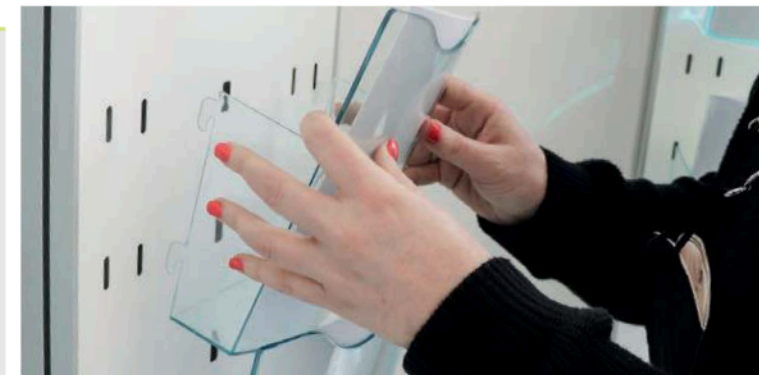

## MAGIC WALL

PORTAINFORMAZIONI  
DA PARETE

Magic Wall è un portainformazioni da parete in alluminio, stabile e di grande qualità. La struttura è personalizzabile sia con il logo che con le tasche della linea magic, che possono comodamente essere inserite o rimosse a proprio piacimento senza l'utilizzo di attrezzi, ma con un semplice gesto delle mani.

Angolo in zamac pressofuso color argento.

### INFO

Il Magic Wall è composto da una lamiera forata per l'applicazione delle tasche, verniciata in ral 9003 opaco. Dimensioni: 1800x280 mm (hxb)

**+** Inserisci e togli le tasche ogni volta che vuoi! Grazie alle scanalature presenti sulla lamiera, potrai applicare le tasche Magic ogni volta che vorrai! Le misure disponibili per la tasche sono A4, A5 e A6.