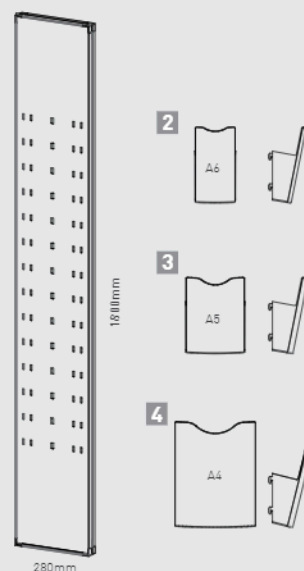

## MAGIC WALL

PORTAINFORMAZIONI  
DA PARETE

Magic Wall è un portainformazioni da parete in alluminio, stabile e di grande qualità. La struttura è personalizzabile sia con il logo che con le tasche della linea magic, che possono comodamente essere inserite o rimosse a proprio piacimento senza l'utilizzo di attrezzi, ma con un semplice gesto delle mani.

## LINEA MAGIC: COMBINAZIONE DI FUNZIONALITÀ & DESIGN

Tutti i prodotti Magic, realizzati in alluminio, sono personalizzabili con il tuo logo e le tasche che deciderai di applicargli. Che sia a muro, bifacciale o quadrifacciale, scegli il Magic che fa per te! Avrai unicità, funzionalità e originalità in un solo prodotto.

### INFO

Il Magic Wall è composto da una lamiera forata per l'applicazione delle tasche, verniciata in ral 9003 opaco. Dimensioni: 1800x280 mm (hxb)

**+** Inserisci e togli le tasche ogni volta che vuoi! Grazie alle scanalature presenti sulla lamiera, potrai applicare le tasche Magic ogni volta che vorrai! Le misure disponibili per la tasche sono A4, A5 e A6.

A MAGIC WALL		descrizione	1pc
1	MWALL1800	magic wall 1800x280	
A TASCHE		descrizione	1pc
2	MZIPA6BRPC	A6	
3	MZIPA5BRPC	A5	
4	MZIP300BRPC	A4	