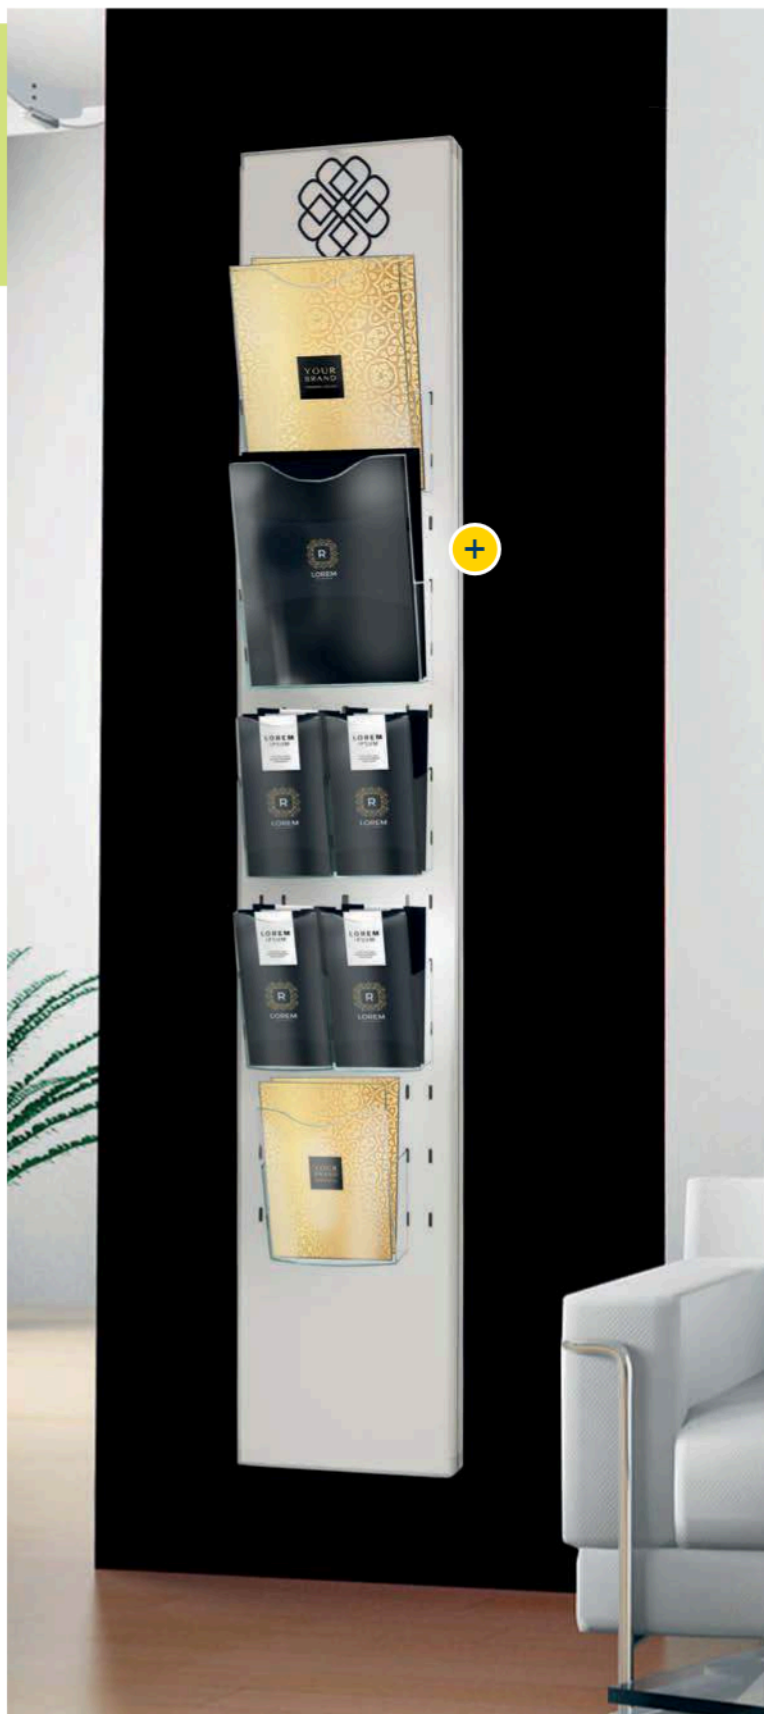

## MAGIC WALL

PORTAINFORMAZIONI  
DA PARETE

Magic Wall è un portainformazioni da parete in alluminio, stabile e di grande qualità. La struttura è personalizzabile sia con il logo che con le tasche della linea magic, che possono comodamente essere inserite o rimosse a proprio piacimento senza l'utilizzo di attrezzi, ma con un semplice gesto delle mani.

## LINEA MAGIC: COMBINAZIONE DI FUNZIONALITÀ & DESIGN

Tutti i prodotti Magic, realizzati in alluminio, sono personalizzabili con il tuo logo e le tasche che deciderai di applicargli. Che sia a muro, bifacciale o quadrifacciale, scegli il Magic che fa per te! Avrai unicità, funzionalità e originalità in un solo prodotto.

Angolo in zamac pressofuso color argento.

### INFO

Il Magic Wall è composto da una lamiera forata per l'applicazione delle tasche, verniciata in ral 9003 opaco. Dimensioni: 1800x280 mm (hxb)

**+** Inserisci e togli le tasche ogni volta che vuoi! Grazie alle scanalature presenti sulla lamiera, potrai applicare le tasche Magic ogni volta che vorrai! Le misure disponibili per la tasche sono A4, A5 e A6.