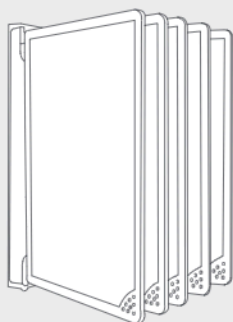

INFO

Inserisci la tua stampa! Rendi unico ed originale ogni ambiente

255mm

330mm

5 tasche A4 bifacciali in materiale plastico bianco/nero. Materiale per il montaggio incluso.

MENU

ESPOSITORE BIFACCIALE DA PARETE

Espositore da parete sfogliabile per 10 fogli A4. Ideale per menù, listini prezzi, orari di viaggio, istruzioni per il lavoro o sulla sicurezza. Grazie alle 5 tasche bifacciali, potrai mettere in bella mostra le tue informazioni e "sfogliarle" comodamente dalla parete.

*Sfogliabile...
bifacciale...
può contenere fino
a 10 fogli!*

A MENU

1 ZMEN5A4TR

5 A4 double side

descrizione

1pc