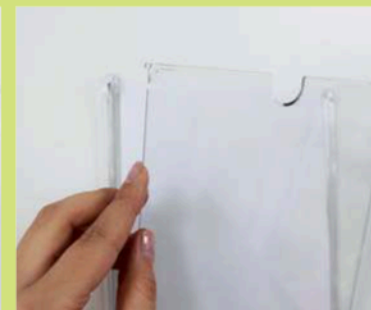

### PORTAINFORMAZIONI BIFACCIALE PER FOGLI SINGOLI

Fissa il tuo portainformazioni su qualsiasi superficie! Grazie al biadesivo, potrai posizionare Flap anche sulle superfici più lisce senza pericolo di cedimento. Il pannello frontale può essere sganciato e aperto completamente.

La sua bifaccialità è perfetta per superfici in vetro! :)

**1** Montaggio a parete tramite biadesivi ultrasensibili trasparenti, presenti nella confezione.

**2** Sollevo delicatamente la tasca verso l'alto

## INFO

Stampa il tuo messaggio e inseriscilo ogni volta che vuoi: con Flap, pochi gesti e il gioco è fatto!

tasche adatte ai seguenti formati:

A4 e A3 verticali

A5, A4 e A3 orizzontali

Materiale: policarbonato antigraffio stampato ad iniezione.