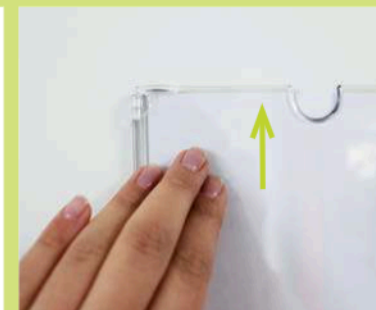

## FLAP

### PORTAINFORMAZIONI BIFACCIALE PER FOGLI SINGOLI

Fissa il tuo portainformazioni su qualsiasi superficie! Grazie al biadesivo, potrai posizionare Flap anche sulle superfici più lisce senza pericolo di cedimento. Il pannello frontale può essere sganciato e aperto completamente.

La sua bifaccialità è perfetta per superfici in vetro! :)

**1** Montaggio a parete tramite biadesivi ultrasensibili trasparenti, presenti nella confezione.

**2** Sollevo delicatamente la tasca verso l'alto