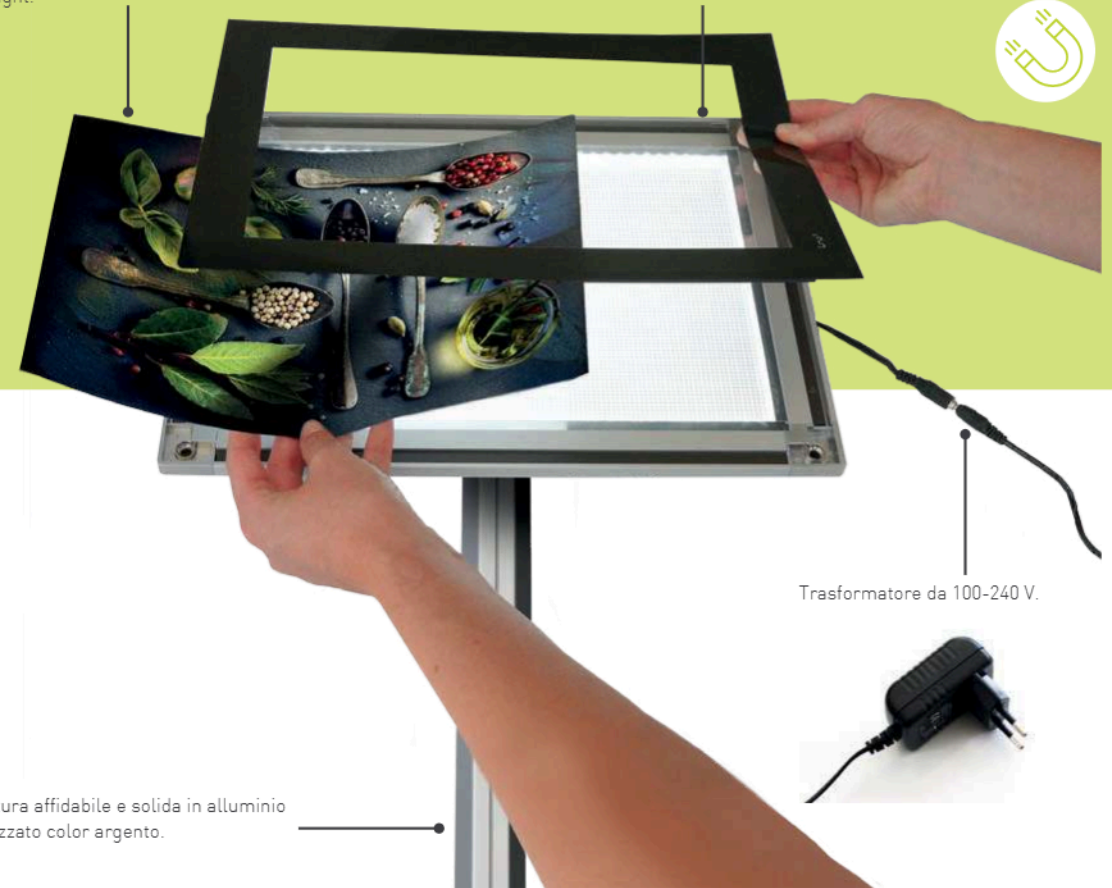

LUMO MENU

ESPOSITORE DA TERRA LUMINOSO

Il porta menu luminoso è il prodotto innovativo e accattivante strutturato per attirare l'attenzione in modo unico e indistinguibile. Il lumo menu si caratterizza grazie ai suoi elementi funzionali e di alta qualità. Le luci a led bianche illuminano omogeneamente qualsiasi stampa backlight. La chiusura magnetica e il foglio protettivo flessibile rendono il cambio dell'informazione semplice e veloce.

*Luca a led per informazioni
..sempre in vista!*

La luminosità del pannello risalta omogeneamente i colori delle stampe backlight.

Grazie al sistema di chiusura magnetica, il foglio protettivo può essere sollevato in parte o completamente.

Trasformatore da 100-240 V.

Struttura affidabile e solida in alluminio anodizzato color argento.

INFO

A LUMO MENU

1 LUMOMA3

A3

1pc