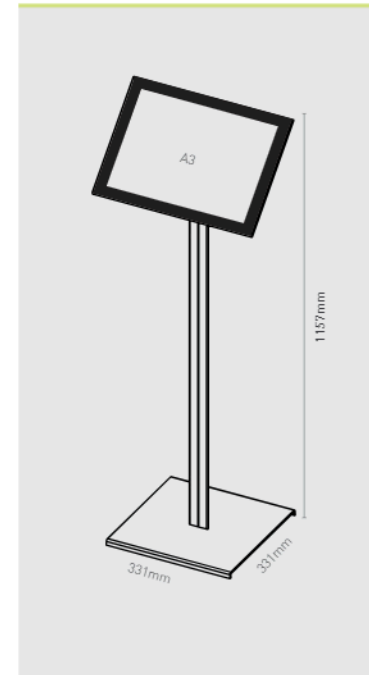

LUMO MENU

ESPOSITORE DA TERRA LUMINOSO

Il porta menu luminoso è il prodotto innovativo e accattivante strutturato per attirare l'attenzione in modo unico e indistinguibile. Il lumo menu si caratterizza grazie ai suoi elementi funzionali e di alta qualità. Le luci a led bianche illuminano omogeneamente qualsiasi stampa backlight. La chiusura magnetica e il foglio protettivo flessibile rendono il cambio dell'informazione semplice e veloce.

*Luca a led per informazioni
..sempre in vista!*

La luminosità del pannello risalta omogeneamente i colori delle stampe backlight.

Grazie al sistema di chiusura magnetica, il foglio protettivo può essere sollevato in parte o completamente.

Trasformatore da 100-240 V.

Struttura affidabile e solida in alluminio anodizzato color argento.

INFO

A LUMO MENU

1 LUMOMA3

A3

1pc