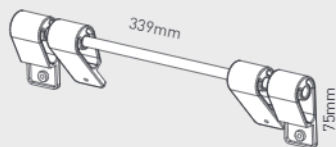

SIGNWALK

PANNELLO
PUBBLICITARIO
BIFACCIALE

Il design intelligente di Signwalk consente di unire 2 pannelli di qualsiasi materiale per comporre un display adatto sia ad interni che esterni. Per spostarlo o portarlo con te puoi sempre utilizzare la comoda "barra" superiore. E' consigliabile chiudere i pannelli verso l'interno in modo tale non si rovinino o si graffino durante l'eventuale trasporto.

Prendi e sposti
il tuo messaggio
dove vuoi!

INFO

applica il manico al pannello!
facilmente apribile e richiudibile.

Manico in zamac color argento e alluminio anodizzato color argento. Pannello forex color bianco, 10mm.

A	SIGNWALK	descrizione	1pc
1	DSIW338	manico, pannello escluso.	
2	DSIW700500W	pannello bianco 700x500mm	