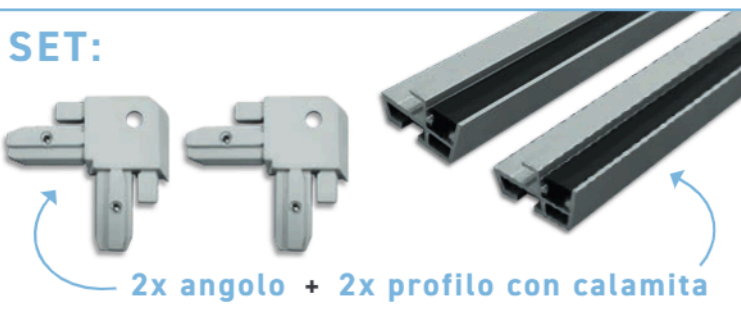

MODERN FIX

SUPPORTO MAGNETICO DA PARETE

Modern Fix è un supporto in alluminio anodizzato con profili magnetici, ideale per il fissaggio a parete. Ideale quando l'informazione necessita di essere cambiata più volte nel tempo. La sua peculiarità? E' adatta a supportare pannelli di qualsiasi materiale, sia flessibili che rigidi, ovviamente dotati di magneti a loro volta. Proprio per far testare la versatilità del prodotto, abbiamo creato anche un cofanetto dimostrativo al cui interno troverete un supporto 150x150mm e 6 pannelli di diverso materiale.

SET:

A	PROFILI MODERN FIX	descrizione	1set/2pcs
1	MODFIX140	2 profili 140mm con 2 angoli	
2	MODFIX280	2 profili 280mm con 2angoli	
3	MODFIX480	2 profili 480mm con 2angoli	
4	MODFIX680	2 profili 680mm con 2angoli	
5	MODFIX880	2 profili 880mm con 2angoli	
6	MODFIX1180	2 profili 1180mm con 2angoli	
7	MODFIX1480	2 profili 1480mm con 2angoli	
8	MODFIX1780	2 profili 1780mm con 2angoli	
9	MODFIX1980	2 profili 1980mm con 2angoli	

Grazie ai profili magnetici, assemblare il supporto con il pannello è un gioco da ragazzi! [Fig.1]. Basterà avvicinarli e farli combaciare [Fig.2]. Il profilo scomparirà e rimarrà il pannello in primo piano! [Fig.3].

INFO

Il supporto con profilo magnetico è realizzato in alluminio anodizzato color argento. Completano il prodotto 2 angoli. Fissaggio al muro tramite viti o biadesivo.

Nel cofanetto dimostrativo troverai un supporto magnetico 150x150mm e 6 pannelli in legno, forex, dibond, alluminio, vetro e copertura trasparente.