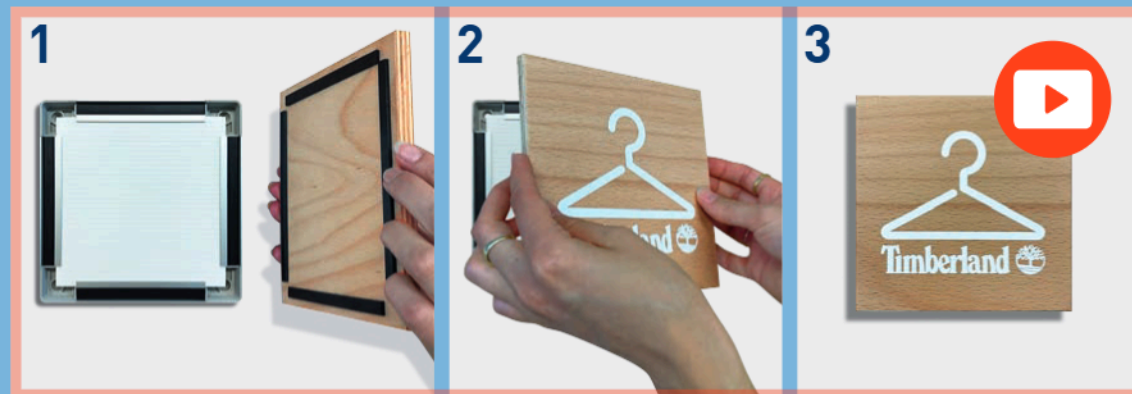

MODERN FIX

SUPPORTO MAGNETICO DA PARETE

Modern Fix è un supporto in alluminio anodizzato con profili magnetici, ideale per il fissaggio a parete. Ideale quando l'informazione necessita di essere cambiata più volte nel tempo. La sua peculiarità? E' adatta a supportare pannelli di qualsiasi materiale, sia flessibili che rigidi, ovviamente dotati di magneti a loro volta. Proprio per far testare la versatilità del prodotto, abbiamo creato anche un cofanetto dimostrativo al cui interno troverete un supporto 150x150mm e 6 pannelli di diverso materiale.

SET:

A	PROFILI MODERN FIX	descrizione	1set/2pcs
1	MODFIX140	2 profili 140mm con 2 angoli	
2	MODFIX280	2 profili 280mm con 2angoli	
3	MODFIX480	2 profili 480mm con 2angoli	
4	MODFIX680	2 profili 680mm con 2angoli	
5	MODFIX880	2 profili 880mm con 2angoli	
6	MODFIX1180	2 profili 1180mm con 2angoli	
7	MODFIX1480	2 profili 1480mm con 2angoli	
8	MODFIX1780	2 profili 1780mm con 2angoli	
9	MODFIX1980	2 profili 1980mm con 2angoli	

Grazie ai profili magnetici, assemblare il supporto con il pannello è un gioco da ragazzi! [Fig.1]. Basterà avvicinarli e farli combaciare [Fig.2]. Il profilo scomparirà e rimarrà il pannello in primo piano! [Fig.3].

INFO

Il supporto con profilo magnetico è realizzato in alluminio anodizzato color argento. Completano il prodotto 2 angoli. Fissaggio al muro tramite viti o biadesivo.

Nel cofanetto dimostrativo troverai un supporto magnetico 150x150mm e 6 pannelli in legno, forex, dibond, alluminio, vetro e copertura trasparente.