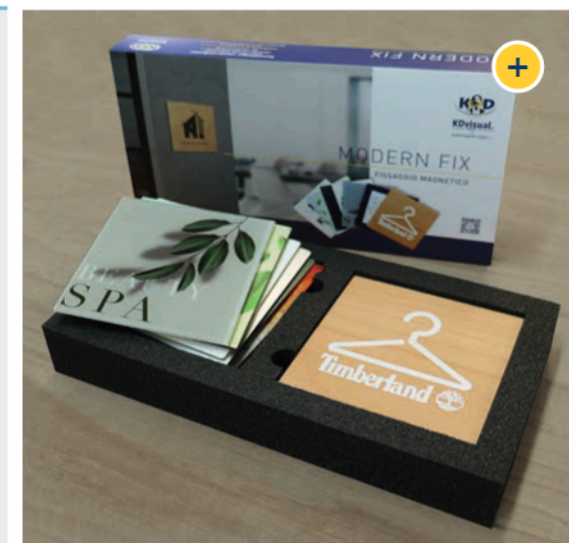

MODERN FIX

SUPPORTO MAGNETICO DA PARETE

Modern Fix è un supporto in alluminio anodizzato con profili magnetici, ideale per il fissaggio a parete. Ideale quando l'informazione necessita di essere cambiata più volte nel tempo. La sua peculiarità? E' adatta a supportare pannelli di qualsiasi materiale, sia flessibili che rigidi, ovviamente dotati di magneti a loro volta. Proprio per far testare la versatilità del prodotto, abbiamo creato anche un cofanetto dimostrativo al cui interno troverete un supporto 150x150mm e 6 pannelli di diverso materiale.

SET:

A	PROFILI MODERN FIX	descrizione	1set/2pcs
1	MODFIX140	2 profili 140mm con 2 angoli	
2	MODFIX280	2 profili 280mm con 2angoli	
3	MODFIX480	2 profili 480mm con 2angoli	
4	MODFIX680	2 profili 680mm con 2angoli	
5	MODFIX880	2 profili 880mm con 2angoli	
6	MODFIX1180	2 profili 1180mm con 2angoli	
7	MODFIX1480	2 profili 1480mm con 2angoli	
8	MODFIX1780	2 profili 1780mm con 2angoli	
9	MODFIX1980	2 profili 1980mm con 2angoli	

Grazie ai profili magnetici, assemblare il supporto con il pannello è un gioco da ragazzi! [Fig.1]. Basterà avvicinarli e farli combaciare [Fig.2]. Il profilo scomparirà e rimarrà il pannello in primo piano! [Fig.3].

INFO

Il supporto con profilo magnetico è realizzato in alluminio anodizzato color argento. Completano il prodotto 2 angoli. Fissaggio al muro tramite viti o biadesivo.

Nel cofanetto dimostrativo troverai un supporto magnetico 150x150mm e 6 pannelli in legno, forex, dibond, alluminio, vetro e copertura trasparente.