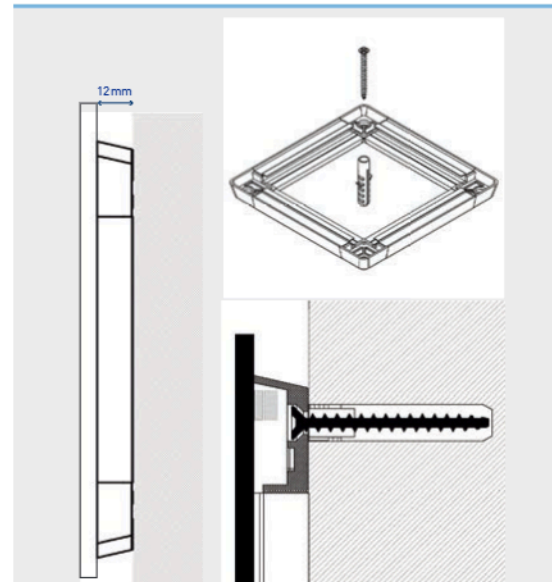

MODERN FIX

SUPPORTO MAGNETICO DA PARETE

Modern Fix è un supporto in alluminio anodizzato con profili magnetici, ideale per il fissaggio a parete. Ideale quando l'informazione necessita di essere cambiata più volte nel tempo. La sua peculiarità? E' adatta a supportare pannelli di qualsiasi materiale, sia flessibili che rigidi, ovviamente dotati di magneti a loro volta. Proprio per far testare la versatilità del prodotto, abbiamo creato anche un cofanetto dimostrativo al cui interno troverete un supporto 150x150mm e 6 pannelli di diverso materiale.

SET:

A	PROFILI MODERN FIX	descrizione	1set/2pcs
1	MODFIX140	2 profili 140mm con 2 angoli	
2	MODFIX280	2 profili 280mm con 2angoli	
3	MODFIX480	2 profili 480mm con 2angoli	
4	MODFIX680	2 profili 680mm con 2angoli	
5	MODFIX880	2 profili 880mm con 2angoli	
6	MODFIX1180	2 profili 1180mm con 2angoli	
7	MODFIX1480	2 profili 1480mm con 2angoli	
8	MODFIX1780	2 profili 1780mm con 2angoli	
9	MODFIX1980	2 profili 1980mm con 2angoli	

Grazie ai profili magnetici, assemblare il supporto con il pannello è un gioco da ragazzi! [Fig.1]. Basterà avvicinarli e farli combaciare [Fig.2]. Il profilo scomparirà e rimarrà il pannello in primo piano! [Fig.3].

INFO

Il supporto con profilo magnetico è realizzato in alluminio anodizzato color argento. Completano il prodotto 2 angoli. Fissaggio al muro tramite viti o biadesivo.

Nel cofanetto dimostrativo troverai un supporto magnetico 150x150mm e 6 pannelli in legno, forex, dibond, alluminio, vetro e copertura trasparente.