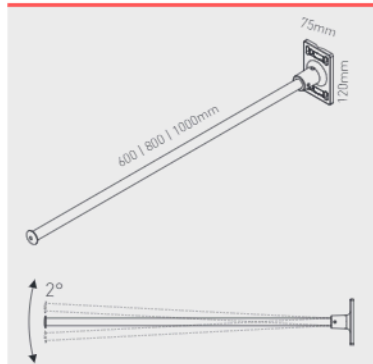

Fissaggio perfetto grazie alla fascette, di 10mm max. Di altezza, non inclusi.

INFO

Metallo satinato di alta qualità color argento stampato a pressofusione, profili in alluminio anodizzato color argento. Regolabile orizzontalmente per posizionare e tendere perfettamente la bandiera.

FLAG FIX

SISTEMA DI FISSAGGIO PER BANDIERE DI GRANDE FORMATO

Flag Fix è il sistema di fissaggio perfetto per bandiere pubblicitarie di grande formato da fissare a edifici o pali della luce, ma anche per ambienti interni come centri commerciali o padiglioni fieristici. Una coppia blocca l'asta della bandiera nel supporto a parete. Innovativo è il sistema di livellatura orizzontale che permette di equilibrare e mantenere la bandiera ben in tensione anche in presenza di difetti e imperfezioni della parete. Tutti i materiali sono di alta qualità e adatti anche per uso esterno.

Sistema di fissaggio per bandiere di grande formato

A	FLAG FIX		1pc
1	FGF600	600mm	
2	FGF800	800mm	
3	FGF1000	1000mm	