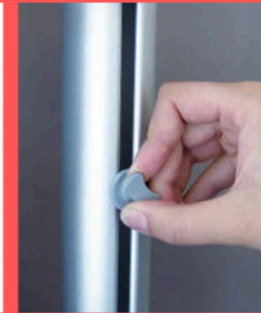

MONSTERFRAME

PER STAMPE DIGITALI
DI GRANDE FORMATO

Monsterframe è il prodotto giusto per le tue stampe giganti! Caratterizzato da un design all'avanguardia e dall'alta qualità dei materiali, Monsterframe ha un sistema di fissaggio intelligente in cui basta inserire i buttons nell'asola del profilo. Possono poi essere cambiati in ogni momento, anche dopo il montaggio. I profili di questo sistema modulare sono disponibili sia in lunghezze standard che fino a 6,5 metri, per poi essere tagliati a piacere.

Sistema modulare componibile. Le tue stampe non saranno mai state così visibili!

Incastrare e fissare con vite gli angoli in alluminio stampato con verniciatura a polvere color argento.

Inserire i buttons nella cava del profilo e esercitare una rotazione di 90°.