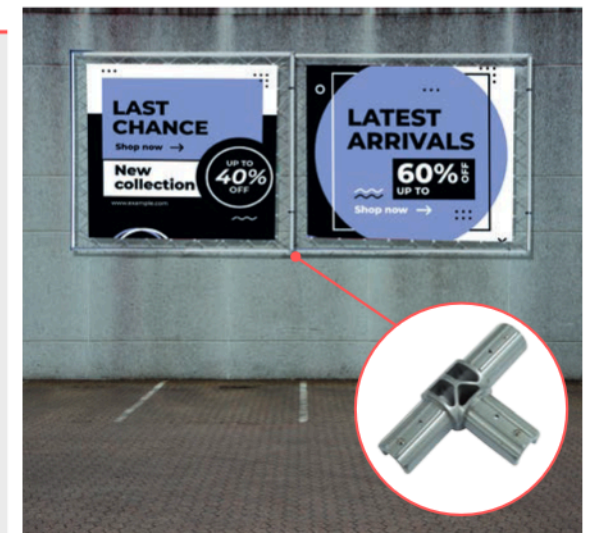

MONSTERFRAME

PER STAMPE DIGITALI
DI GRANDE FORMATO

Monsterframe è il prodotto giusto per le tue stampe giganti! Caratterizzato da un design all'avanguardia e dall'alta qualità dei materiali, Monsterframe ha un sistema di fissaggio intelligente in cui basta inserire i buttons nell'asola del profilo. Possono poi essere cambiati in ogni momento, anche dopo il montaggio. I profili di questo sistema modulare sono disponibili sia in lunghezze standard che fino a 6,5 metri, per poi essere tagliati a piacere.

Sistema modulare componibile. Le tue stampe non saranno mai state così visibili!

Incastrare e fissare con vite gli angoli in alluminio stampato con verniciatura a polvere color argento.

Inserire i buttons nella cava del profilo e esercitare una rotazione di 90°.

Agganciare le clip al buttons, nella quantità desiderata mantiene perfettamente in tensione la stampa

DIGI

INFO

1100 | 2100 | 3100 | 4100 | 5100mm

profilo:

Metallo satinato di alta qualità color argento stampato a pressofusione, profili in alluminio anodizzato color argento

8 Connettore per profili in alluminio stampato con verniciatura a polvere, lunghezza 200mm, conf. da 2 pz.

9 Fissaggio murale con aggancio in alluminio munito di 3 fori per il fissaggio a parete, materiale per il montaggio incluso, conf. 2 pz.