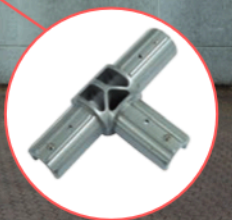

MONSTERFRAME

PER STAMPE DIGITALI
DI GRANDE FORMATO

Monsterframe è il prodotto giusto per le tue stampe giganti! Caratterizzato da un design all'avanguardia e dall'alta qualità dei materiali, Monsterframe ha un sistema di fissaggio intelligente in cui basta inserire i buttons nell'asola del profilo. Possono poi essere cambiati in ogni momento, anche dopo il montaggio. I profili di questo sistema modulare sono disponibili sia in lunghezze standard che fino a 6,5 metri, per poi essere tagliati a piacere.

Sistema modulare componibile. Le tue stampe non saranno mai state così visibili!

Incastrare e fissare con vite gli angoli in alluminio stampato con verniciatura a polvere color argento.

Inserire i buttons nella cava del profilo e esercitare una rotazione di 90°.

Agganciare le clip al buttons, nella quantità desiderata mantiene perfettamente in tensione la stampa

DIGI

INFO

1100 | 2100 | 3100 | 4100 | 5100mm

profilo:

Metallo satinato di alta qualità color argento stampato a pressofusione, profili in alluminio anodizzato color argento

8 Connettore per profili in alluminio stampato con verniciatura a polvere, lunghezza 200mm, conf. da 2 pz.

9 Fissaggio murale con aggancio in alluminio munito di 3 fori per il fissaggio a parete, materiale per il montaggio incluso, conf. 2 pz.