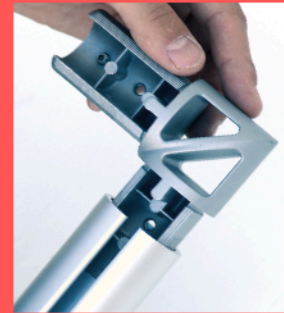

MONSTERFRAME

PER STAMPE DIGITALI
DI GRANDE FORMATO

Monsterframe è il prodotto giusto per le tue stampe giganti! Caratterizzato da un design all'avanguardia e dall'alta qualità dei materiali, Monsterframe ha un sistema di fissaggio intelligente in cui basta inserire i buttons nell'asola del profilo. Possono poi essere cambiati in ogni momento, anche dopo il montaggio. I profili di questo sistema modulare sono disponibili sia in lunghezze standard che fino a 6,5 metri, per poi essere tagliati a piacere.

Sistema modulare componibile. Le tue stampe non saranno mai state così visibili!

Incastrare e fissare con vite gli angoli in alluminio stampato con verniciatura a polvere color argento.

Inserire i buttons nella cava del profilo e esercitare una rotazione di 90°.

Agganciare le clip al buttons, nella quantità desiderata mantiene perfettamente in tensione la stampa

DIGI

INFO

1100 | 2100 | 3100 | 4100 | 5100mm

profilo:

Metallo satinato di alta qualità color argento stampato a pressofusione, profili in alluminio anodizzato color argento

8 Connettore per profili in alluminio stampato con verniciatura a polvere, lunghezza 200mm, conf. da 2 pz.

9 Fissaggio murale con aggancio in alluminio munito di 3 fori per il fissaggio a parete, materiale per il montaggio incluso, conf. 2 pz.