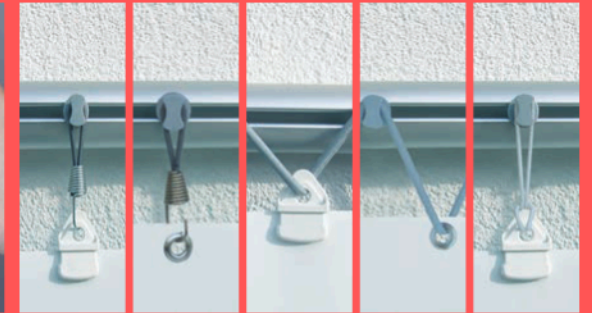

MONSTERFRAME

PER STAMPE DIGITALI
DI GRANDE FORMATO

Monsterframe è il prodotto giusto per le tue stampe giganti! Caratterizzato da un design all'avanguardia e dall'alta qualità dei materiali, Monsterframe ha un sistema di fissaggio intelligente in cui basta inserire i buttons nell'asola del profilo. Possono poi essere cambiati in ogni momento, anche dopo il montaggio. I profili di questo sistema modulare sono disponibili sia in lunghezze standard che fino a 6,5 metri, per poi essere tagliati a piacere.

Sistema modulare componibile. Le tue stampe non saranno mai state così visibili!

Incastrare e fissare con vite gli angoli in alluminio stampato con verniciatura a polvere color argento.

Inserire i buttons nella cava del profilo e esercitare una rotazione di 90°.

Agganciare le clip al buttons, nella quantità desiderata mantiene perfettamente in tensione la stampa

DIGI

INFO

1100 | 2100 | 3100 | 4100 | 5100mm

profilo:

Metallo satinato di alta qualità color argento stampato a pressofusione, profili in alluminio anodizzato color argento

12 Anello trasparente elastico Ø60mm, materiale: silicone.

13 Elastico con gancio grigio Ø30mm, in materiale PES, gancio zincato, conf. da 20pz.

14 Elastico grigio Ø6mm, in materiale PE, rotolo 50m.

15 Clamp gancio istantaneo, non occorre forare i tessuti, riutilizzabile.