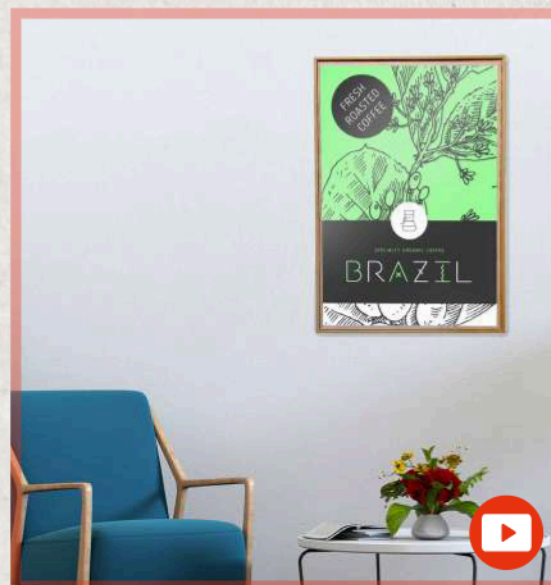

### CORNICE IN LEGNO CON PROFILO MAGNETICO INTEGRATO

Cornice in legno dal design elegante e raffinato.

Wood Art è realizzata in rovere naturale e abbellirà i vostri ambienti arricchendoli di un elemento unico e originale.

La cornice è disponibile nel formato 1000x700mm (hxb), ma, su richiesta, è possibile realizzarla anche in altre misure, secondo le proprie esigenze. Il cambio informazione è rapido grazie al sistema magnetico integrato nel profilo, che combacia perfettamente con il listello magnetico posto sul pannello di copertura.

*Cambio rapido dei messaggi grazie al sistema magnetico integrato nella cornice!*

### INFO

PESO: 6Kg

La cornice è costituita da un profilo in rovere naturale, con spessore di 15 mm. Il profilo magnetico incorporato permette un cambio informazione rapido e veloce e senza l'utilizzo di attrezzi.