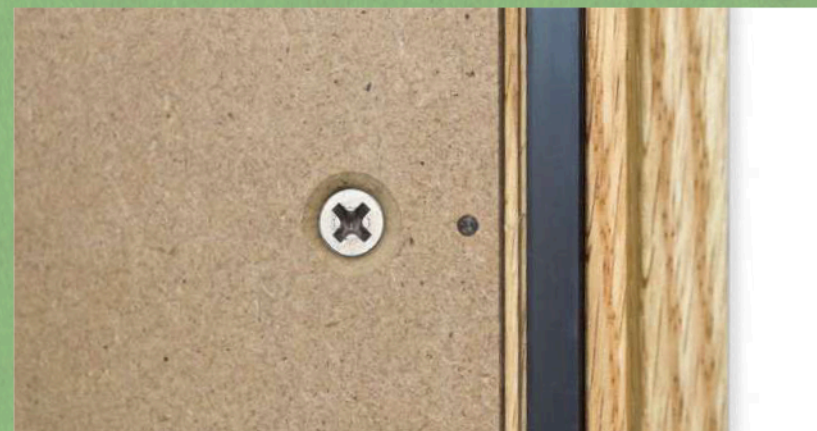

### CORNICE IN LEGNO CON PROFILO MAGNETICO INTEGRATO

Cornice in legno dal design elegante e raffinato.

Wood Art è realizzata in rovere naturale e abbellirà i vostri ambienti arricchendoli di un elemento unico e originale.

La cornice è disponibile nel formato 1000x700mm (hxb), ma, su richiesta, è possibile realizzarla anche in altre misure, secondo le proprie esigenze. Il cambio informazione è rapido grazie al sistema magnetico integrato nel profilo, che combacia perfettamente con il listello magnetico posto sul pannello di copertura.

*Cambio rapido dei messaggi grazie al sistema magnetico integrato nella cornice!*

### INFO

PESO: 6Kg

La cornice è costituita da un profilo in rovere naturale, con spessore di 15 mm. Il profilo magnetico incorporato permette un cambio informazione rapido e veloce e senza l'utilizzo di attrezzi.