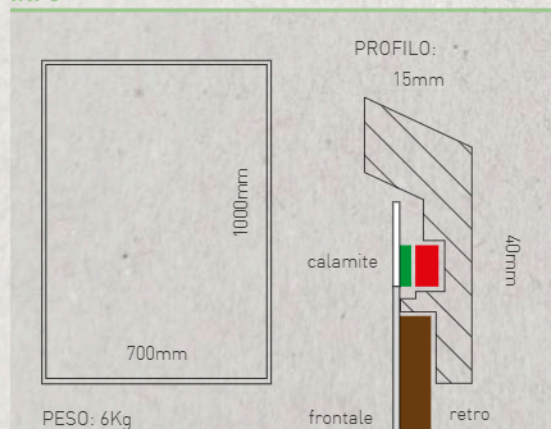

La cornice è disponibile nel formato 1000x700mm (hxb), ma, su richiesta, è possibile realizzarla anche in altre misure, secondo le proprie esigenze. Il cambio informazione è rapido grazie al sistema magnetico integrato nel profilo, che combacia perfettamente con il listello magnetico posto sul pannello di copertura.

*Cambio rapido dei messaggi grazie al sistema magnetico integrato nella cornice!*

### INFO

PESO: 6Kg

La cornice è costituita da un profilo in rovere naturale, con spessore di 15 mm. Il profilo magnetico incorporato permette un cambio informazione rapido e veloce e senza l'utilizzo di attrezzi.

Profilo in rovere naturale, spessore 15 mm.

Profilo magnetico incorporato nella cornice in legno.

Il retro della cornice è costituito da un pannello in MDF.

Pannello in plexiglass, anti-riflesso e anti-UV, con margine stampato effetto legno. Lungo il profilo interno è applicato un magnete che andrà ad aderire perfettamente a quello integrato nella cornice.