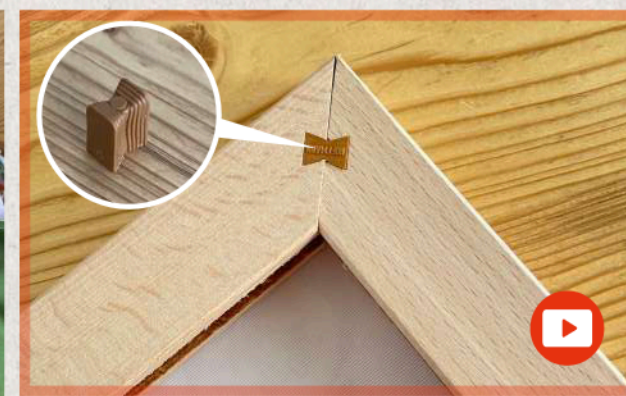

FRAME WOOD SLIM CORNICE IN LEGNO CON FISSAGGIO MAGNETICO A PARETE

Cercate una soluzione originale per i vostri ambienti? Con Frame Wood Slim l'avete trovata! Questa pratica cornice in legno di faggio può essere personalizzata con le stampe che più vi piacciono!

Inoltre, può essere dotata, al suo interno, di un pannello isolante fonoassorbente, ideale per assorbire i suoni.

Due le misure standard disponibili: 500x500 mm e 500x1000 mm (hxb), ma possiamo realizzare altre misure su richiesta. Il fissaggio della cornice può avvenire tramite i pratici magneti che possono essere posti nella parte posteriore del profilo e che sono inclusi, volendo, nella confezione d'acquisto.

Opzionale: con l'apposito pannello (vedi pag.12), la tua cornice diventa fonoassorbente!

FISSAGGIO MAGNETICO

Grazie a piccoli ma potentissimi magneti, potrai fissare velocemente la tua cornice a parete! La cornice è acquistabile con o senza magneti.

STAMPE SU TESSUTO PERSONALIZZABILI

Dai libero sfogo alla tua fantasia, grazie alle stampe in tessuto con lippen perimetrale già pronte per il montaggio a cornice. Possibilità di acquistare grafiche standard o personalizzate.