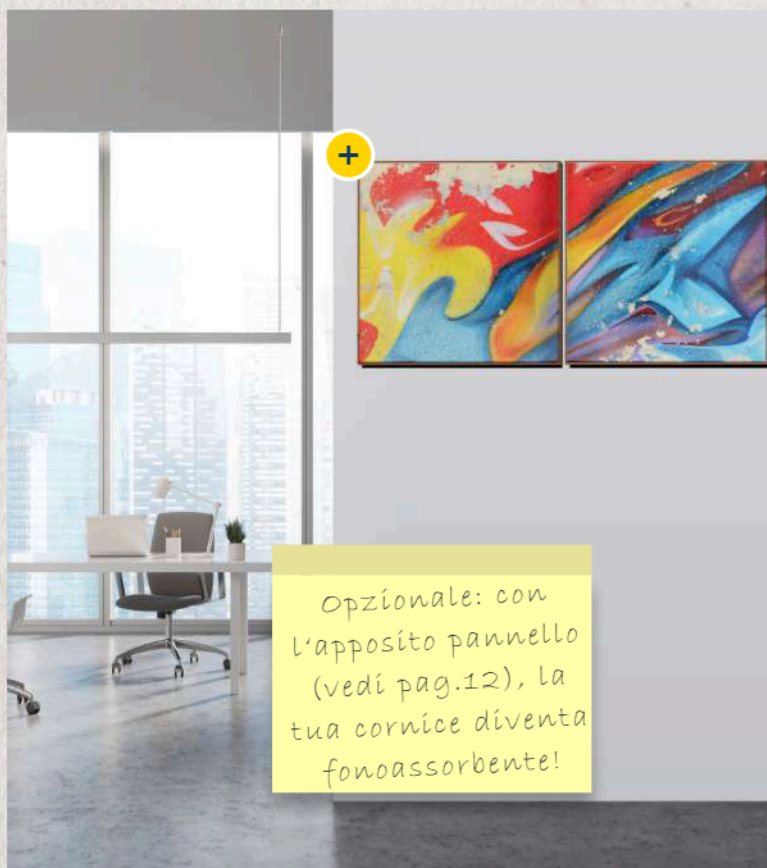

FRAME WOOD SLIM CORNICE IN LEGNO CON FISSAGGIO MAGNETICO A PARETE

Cercate una soluzione originale per i vostri ambienti? Con Frame Wood Slim l'avete trovata! Questa pratica cornice in legno di faggio può essere personalizzata con le stampe che più vi piacciono!

Inoltre, può essere dotata, al suo interno, di un pannello isolante fonoassorbente, ideale per assorbire i suoni.

Due le misure standard disponibili: 500x500 mm e 500x1000 mm (hxb), ma possiamo realizzare altre misure su richiesta. Il fissaggio della cornice può avvenire tramite i pratici magneti che possono essere posti nella parte posteriore del profilo e che sono inclusi, volendo, nella confezione d'acquisto.

Opzionale: con l'apposito pannello (vedi pag.12), la tua cornice diventa fonoassorbente!

FISSAGGIO MAGNETICO

Grazie a piccoli ma potentissimi magneti, potrai fissare velocemente la tua cornice a parete! La cornice è acquistabile con o senza magneti.