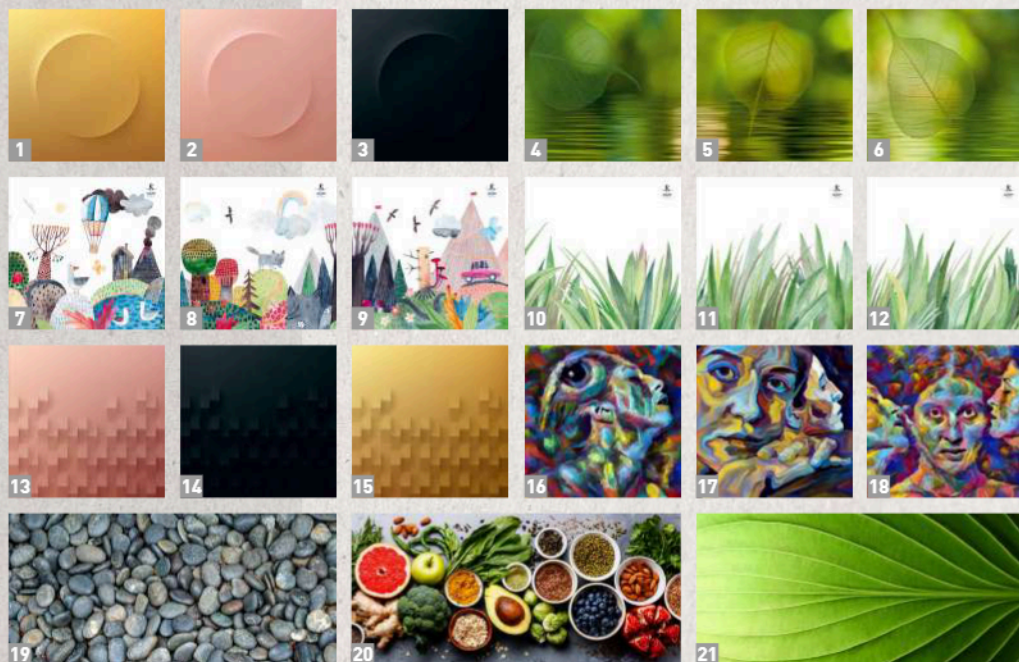

LIBERA LA TUA FANTASIA!

B STAMPA

1	A001	500x500mm	1pc	7	C001	500x500mm	1pc	13	E001	500x500mm	1pc	19	G001	500x1000mm	1pc
2	A002	500x500mm	1pc	8	C002	500x500mm	1pc	14	E002	500x500mm	1pc	20	G002	500x1000mm	1pc
3	A003	500x500mm	1pc	9	C003	500x500mm	1pc	15	E003	500x500mm	1pc	21	G003	500x1000mm	1pc
4	B001	500x500mm	1pc	10	D001	500x500mm	1pc	16	F001	500x500mm	1pc				
5	B002	500x500mm	1pc	11	D002	500x500mm	1pc	17	F002	500x500mm	1pc				
6	B003	500x500mm	1pc	12	D003	500x500mm	1pc	18	F003	500x500mm	1pc