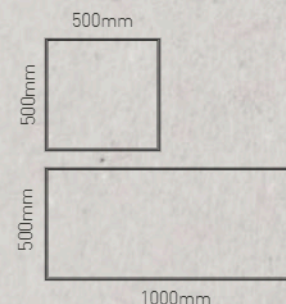

Inoltre, può essere dotata, al suo interno, di un pannello isolante fonoassorbente, ideale per assorbire i suoni.

Due le misure standard disponibili: 500x500 mm e 500x1000 mm (hxb), ma possiamo realizzare altre misure su richiesta. Il fissaggio della cornice può avvenire tramite i pratici magneti che possono essere posti nella parte posteriore del profilo e che sono inclusi, volendo, nella confezione d'acquisto.

INFO

DIMENSIONI

PROFILO:

PESO:

500x500mm=2Kg
500x1000mm=4Kg

La cornice è costituita da profili in faggio naturale con spessore di 20 mm. Una cornice che esalterà perfettamente le stampe in tessuto standard o personalizzate che vorrete abbinarci.

B	FRAME WOOD SLIM*	misura	1pc
1	FWSLIM500500L	500x500mm HxB (cornice + viti)	
2	FWSLIM5001000L	500x1000mm HxB (cornice + viti)	
3	FWSLIM500500MNS	500x500mm HxB (cornice + magneti)	
4	FWSLIM5001000MNS	500x1000mm HxB (cornice + magneti)	

B STAMPA

		misura	1pc
1	P001	500x500mm	
2	P002	500x1000mm	

INFINITE COMBINAZIONI

* esempi di possibili combinazioni

TORNA ALL INDICE →

← TORNA ALL INDICE