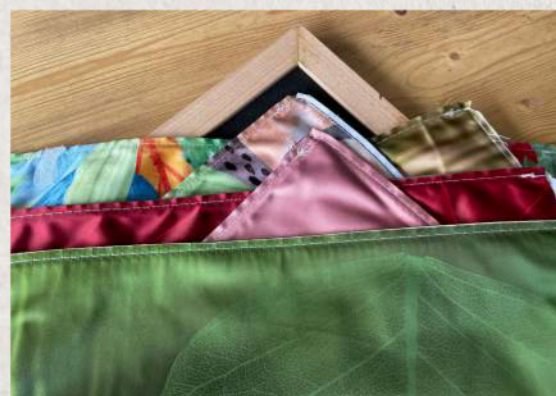

FRAME WOOD SLIM CORNICE IN LEGNO CON FISSAGGIO MAGNETICO A PARETE

Cercate una soluzione originale per i vostri ambienti? Con Frame Wood Slim l'avete trovata! Questa pratica cornice in legno di faggio può essere personalizzata con le stampe che più vi piacciono!

Inoltre, può essere dotata, al suo interno, di un pannello isolante fonoassorbente, ideale per assorbire i suoni.

Due le misure standard disponibili: 500x500 mm e 500x1000 mm (hxb), ma possiamo realizzare altre misure su richiesta. Il fissaggio della cornice può avvenire tramite i pratici magneti che possono essere posti nella parte posteriore del profilo e che sono inclusi, volendo, nella confezione d'acquisto.

Opzionale: con l'apposito pannello (vedi pag.12), la tua cornice diventa fonoassorbente!

FISSAGGIO MAGNETICO

Grazie a piccoli ma potentissimi magneti, potrai fissare velocemente la tua cornice a parete! La cornice è acquistabile con o senza magneti.

STAMPE SU TESSUTO PERSONALIZZABILI

Dai libero sfogo alla tua fantasia, grazie alle stampe in tessuto con lippen perimetrale già pronte per il montaggio a cornice. Possibilità di acquistare grafiche standard o personalizzate.