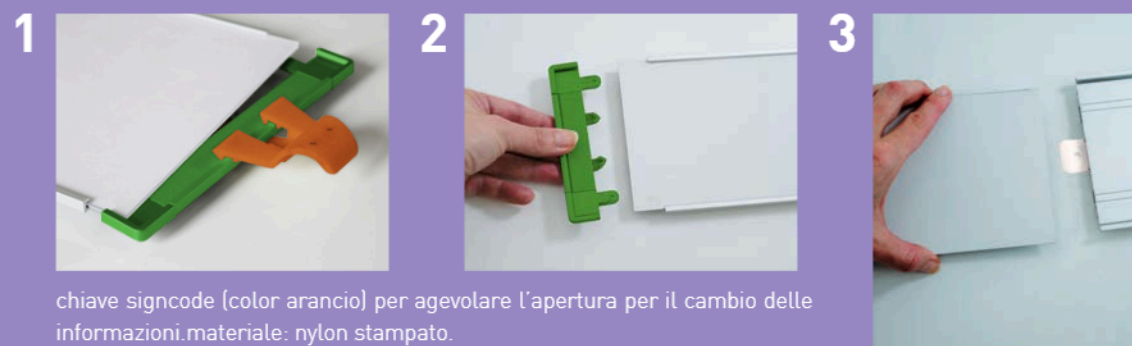

SIGNCODE COLORS

SISTEMA DI SEGNALETICA CON BORDI COLORATI

Rendi unica la tua segnaletica grazie ai colori integrati nella cornice. Soluzione disponibile a parete, a bandiera, a soffitto e a sospensione. Oltre ai 4 colori standard della segnaletica di sicurezza, offriamo la possibilità di scegliere tra altri 4 colori. Come per il signcode, anche per signcode colors il sistema è disponibile in 2 versioni: con pannelli in alluminio per stampa diretta o con un protettivo trasparente in PS, che permette l'inserimento di stampe realizzate su supporto cartaceo.

AL

PS

pannello in alluminio, per decorazione con pellicole adesive o per stampa diretta.

protettivo trasparente in PS antiriflesso, per stampa su carta o stampa diretta.

clip rail per signcode: pag. 418

chiave signcode [color arancio] per agevolare l'apertura per il cambio delle informazioni. materiale: nylon stampato.

INFO

SIGNCODE WALL

SIGNCODE FLAG

SIGNCODE CEILING

SIGNCODE SUSPENSION

Grazie ai diversi accessori disponibili, i sistemi modulari Signcode color possono essere applicati a parete, a soffitto o a bandiera.

A	SIGNCODE KEY	descrizione	1pc
1	FSYS65600PS	chiavetta per signcode	