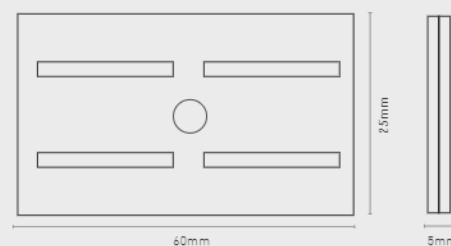

INFO

Formato da due parti in policarbonato, dotate a loro volta di biadesivo, Fixer potrà garantirti massima tenuta anche grazie alle viti che sono offerte in dotazione con il set di vendita