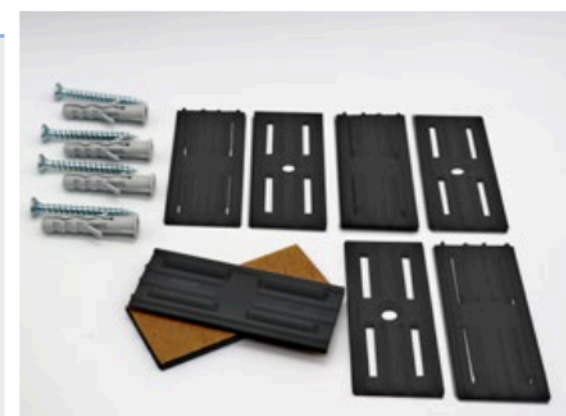

### FISSAGGIO INVISIBILE CON BIADESIVO

Fixer è il rivoluzionario fissaggio invisibile che ti permetterà di attaccare e staccare i tuoi oggetti senza rovinare le superfici! Per installarlo, basta un semplice click! Potrai usarlo per le tue decorazioni di casa, per fissare ogni tipo di pannello, in ufficio o in ambienti domestici. Formato da due parti in policarbonato, dotate a loro volta di biadesivo, Fixer potrà garantirti massima tenuta anche grazie alle viti che sono offerte in dotazione con il set di vendita. Non ti resta che provare!

*Fixer,  
il fissaggio che c'è...  
ma non si vede!*

Il Fixer è composto da due placche in policarbonato nero satinato, entrambe dotate di biadesivo.

Il fixer può essere applicato più volte sullo stesso pannello: questo farà sì che potrà sostenere pesi di diversa portata.

Nel set di vendita sono compresi anche viti e tasselli: ciò permette una tenuta ancora maggiore e durevole nel tempo.

Fixer è adatto a sostenere non solo semplici pannelli, ma anche ripiani, mensole, quadri e tutti quegli oggetti che possono fare parte della vita quotidiana, sia a casa che in ufficio.

## INFO

Formato da due parti in policarbonato, dotate a loro volta di biadesivo, Fixer potrà garantirti massima tenuta anche grazie alle viti che sono offerte in dotazione con il set di vendita

A	FIXER	descrizione	1set/4pcs
1	FIXER2560	set da 4 pezzi	
A	FIXER BOX	descrizione	1box/40pcs
2	FIXER2560BOX10	box da 40 pezzi	