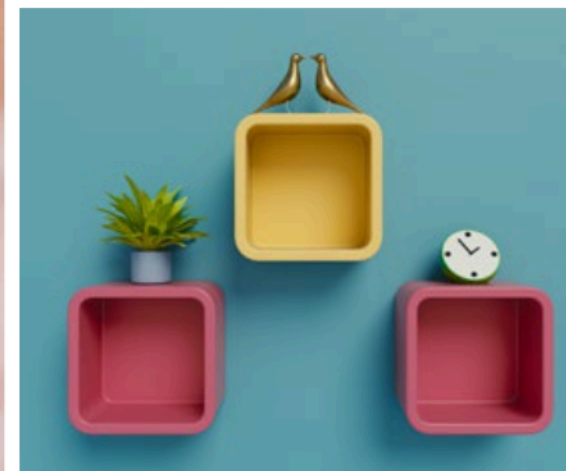

### FISSAGGIO INVISIBILE CON BIADESIVO

Fixer è il rivoluzionario fissaggio invisibile che ti permetterà di attaccare e staccare i tuoi oggetti senza rovinare le superfici! Per installarlo, basta un semplice click! Potrai usarlo per le tue decorazioni di casa, per fissare ogni tipo di pannello, in ufficio o in ambienti domestici. Formato da due parti in policarbonato, dotate a loro volta di biadesivo, Fixer potrà garantirti massima tenuta anche grazie alle viti che sono offerte in dotazione con il set di vendita. Non ti resta che provare!

Nel set di vendita sono compresi anche viti e tasselli: ciò permette una tenuta ancora maggiore e durevole nel tempo.

Fixer è adatto a sostenere non solo semplici pannelli, ma anche ripiani, mensole, quadri e tutti quegli oggetti che possono fare parte della vita quotidiana, sia a casa che in ufficio.