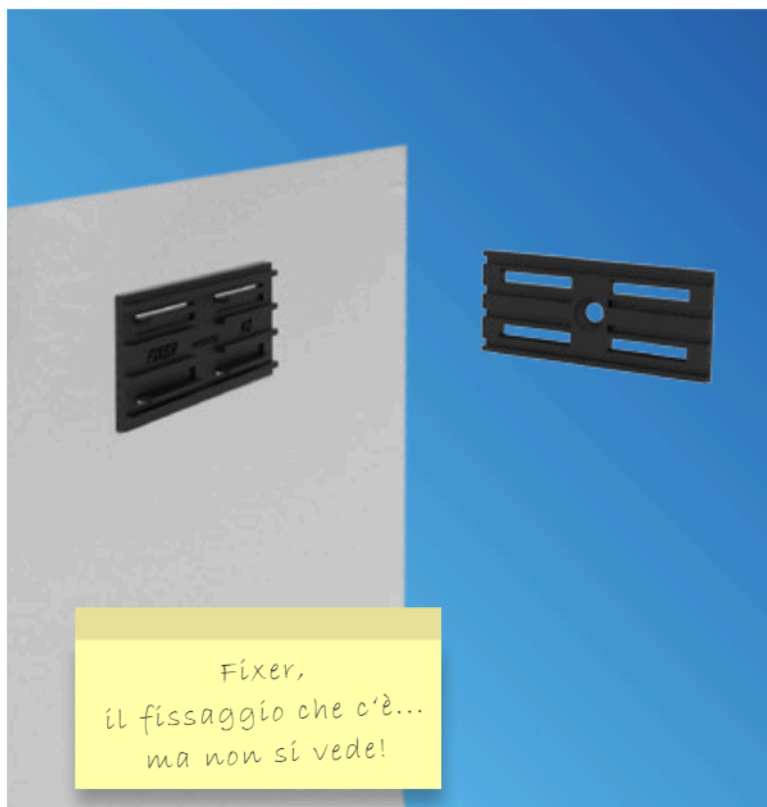

### FISSAGGIO INVISIBILE CON BIADESIVO

Fixer è il rivoluzionario fissaggio invisibile che ti permetterà di attaccare e staccare i tuoi oggetti senza rovinare le superfici! Per installarlo, basta un semplice click! Potrai usarlo per le tue decorazioni di casa, per fissare ogni tipo di pannello, in ufficio o in ambienti domestici. Formato da due parti in policarbonato, dotate a loro volta di biadesivo, Fixer potrà garantirti massima tenuta anche grazie alle viti che sono offerte in dotazione con il set di vendita. Non ti resta che provare!

*Fixer,  
il fissaggio che c'è...  
ma non si vede!*

Il Fixer è composto da due placche in policarbonato nero satinato, entrambe dotate di biadesivo.

Il fixer può essere applicato più volte sullo stesso pannello: questo farà sì che potrà sostenere pesi di diversa portata.