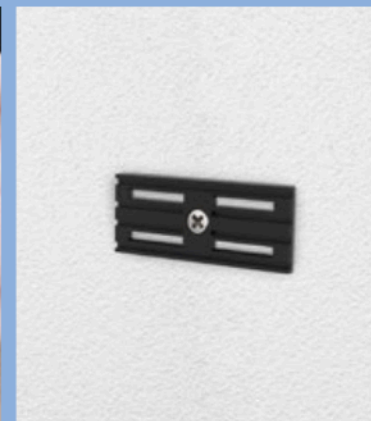

### FISSAGGIO INVISIBILE CON BIADESIVO

Fixer è il rivoluzionario fissaggio invisibile che ti permetterà di attaccare e staccare i tuoi oggetti senza rovinare le superfici! Per installarlo, basta un semplice click! Potrai usarlo per le tue decorazioni di casa, per fissare ogni tipo di pannello, in ufficio o in ambienti domestici. Formato da due parti in policarbonato, dotate a loro volta di biadesivo, Fixer potrà garantirti massima tenuta anche grazie alle viti che sono offerte in dotazione con il set di vendita. Non ti resta che provare!

*Fixer,  
il fissaggio che c'è...  
ma non si vede!*

Il Fixer è composto da due placche in policarbonato nero satinato, entrambe dotate di biadesivo.

Il fixer può essere applicato più volte sullo stesso pannello: questo farà sì che potrà sostenere pesi di diversa portata.