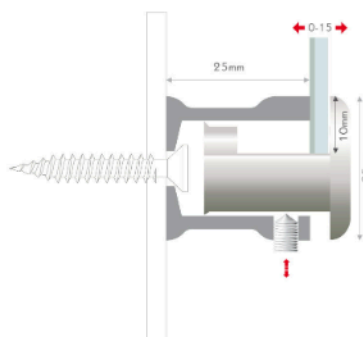

Montaggio rapido e sicuro!

CORNER DISTANZIALE CON CHIUSURA DI SICUREZZA

Sistema di fissaggio angolare con chiusura di sicurezza. Montaggio veloce senza bisogno di forare la targa. Materiale: ottone cromato. Finiture disponibile: oro, argento e cromo.

Il set di vendita comprende 4 corner con relativi tasselli e viti, compresa brugola.

1 set/4 pcs 1 box/20 pcs senza fori sui pannelli sistema materiale BRASS

A	CORNER*	descrizione	1set/4pcs	1box/20pcs
1	FC2525CM			
2	FC2525AR			
3	FC2525GD			