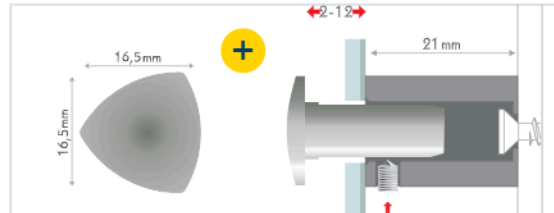

Triangolare,
quadrata o
esagonale: scegli
la forma che fa
per te!

Il set di vendita comprende 4 distanziali, con relative viti e tasselli per il montaggio a parete. [Brugola inclusa].

1 set 4pcs | 1 box 40pcs

2kg / pc tenuta max.

8 sistema a brugola

ZAMAC materiale

A	THREE*	descrizione	1set/4pcs	1box/40pcs
1	FFT1621CM	cromato		
2	FFT1621AR	argento		
3	FFT1621GD	oro		
4	FFT1621CO	rame opaco		
5	FFT1621IX	effetto acciaio		
6	FFT1621VB	ottone veneziano		