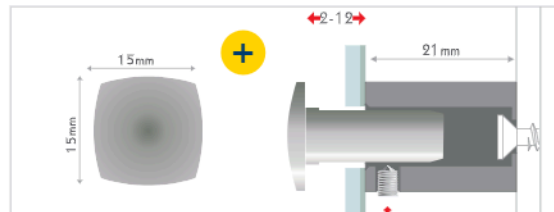

Triangolare,
quadrata o
esagonale: scegli
la forma che fa
per te!

Il set di vendita comprende 4 distanziali, con relative viti e tasselli per il montaggio a parete. [Brugola inclusa].

1 set 4pcs | 1 box 40pcs

2kg / pc tenuta max.

8 sistema a brugola

ZAMAC materiale

A	THREE*	descrizione	1set/4pcs	1box/40pcs
1	FFT1621CM	cromato		
2	FFT1621AR	argento		
3	FFT1621GD	oro		
4	FFT1621CO	rame opaco		
5	FFT1621IX	effetto acciaio		
6	FFT1621VB	ottone veneziano		