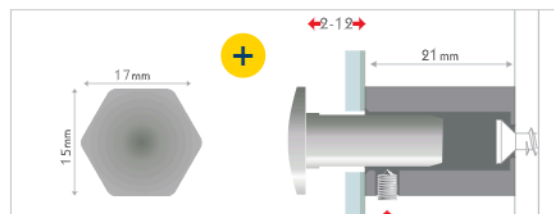

Triangolare,
quadrata o
esagonale: scegli
la forma che fa
per te!

Il set di vendita comprende 4 distanziali, con relative viti e tasselli per il montaggio a parete. [Brugola inclusa].

1 set 4pcs | 1 box 40pcs

2kg / pc tenuta max.

8 sistema a brugola

ZAMAC materiale

A	THREE*	descrizione	1set/4pcs	1box/40pcs
1	FFT1621CM	cromato		
2	FFT1621AR	argento		
3	FFT1621GD	oro		
4	FFT1621CO	rame opaco		
5	FFT1621IX	effetto acciaio		
6	FFT1621VB	ottone veneziano		