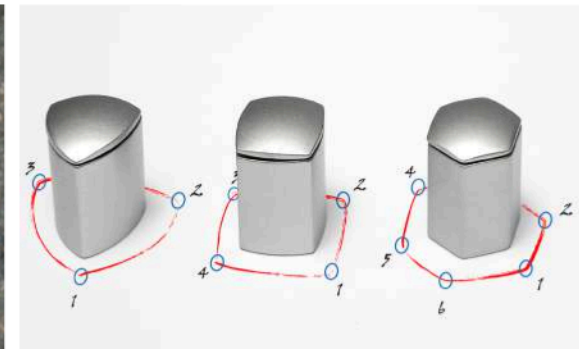

THREE | FOUR | SIX

DISTANZIALE
MODERNO E DI DESIGN

Distanziale in special design dall'aspetto particolare e ricercato. Soluzione in ottone, disponibili in sei diverse finiture. Fissaggio con grano laterale antimanomissione. I distanziali si presentano in 3 diverse forme: triangolari, quadrati ed esagonali. Diverse finiture disponibili.

Triangolare,
quadrata o
esagonale: scegli
la forma che fa
per te!

Il set di vendita comprende 4 distanziali, con relative viti e tasselli per il montaggio a parete. [Brugola inclusa].

1 set 4pcs | 1 box 40pcs

2kg / pc tenuta max.

8 sistema a brugola

ZAMAC materiale

A	THREE*	descrizione	1set/4pcs	1box/40pcs
1	FFT1621CM	cromato		
2	FFT1621AR	argento		
3	FFT1621GD	oro		
4	FFT1621CO	rame opaco		
5	FFT1621IX	effetto acciaio		
6	FFT1621VB	ottone veneziano		