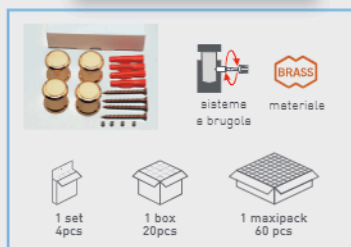

### DISTANZIALE CON CHIUSURA DI SICUREZZA

Distanziale con chiusura di sicurezza, adatto a pannelli da 1 a 15 mm. Con Fisso Maxi potrai fissare pannelli di grandi dimensioni e di grande spessore. Realizzato in ottone, è disponibile nelle finiture oro, argento e cromato.

*un grande  
distanziale...  
per un grande  
risultato!*

Fisso Maxi ha una grandezza di Ø 25 mm e una distanza dal muro di 25 mm.

A	MAXI	descrizione	1set/4pcs	1box/20pcs
1	FM2525CM*	cromato		
2	FM2525AR*	argento		
3	FM2525GD*	oro		