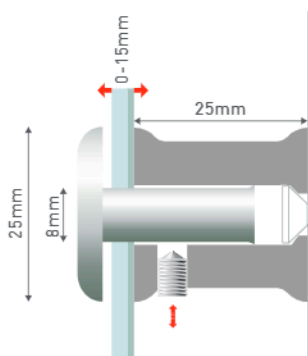

### DISTANZIALE CON CHIUSURA DI SICUREZZA

Distanziale con chiusura di sicurezza, adatto a pannelli da 1 a 15 mm. Con Fisso Maxi potrai fissare pannelli di grandi dimensioni e di grande spessore. Realizzato in ottone, è disponibile nelle finiture oro, argento e cromato.

*un grande  
distanziale...  
per un grande  
risultato!*

Fisso Maxi ha una grandezza di Ø 25 mm e una distanza dal muro di 25 mm.

A	MAXI	descrizione	1set/4pcs	1box/20pcs
1	FM2525CM*	cromato		
2	FM2525AR*	argento		
3	FM2525GD*	oro		