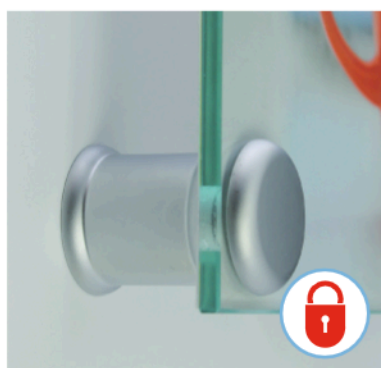

### DISTANZIALE CON CHIUSURA DI SICUREZZA

Distanziale con chiusura di sicurezza, adatto a pannelli da 1 a 15 mm. Con Fisso Maxi potrai fissare pannelli di grandi dimensioni e di grande spessore. Realizzato in ottone, è disponibile nelle finiture oro, argento e cromato.

*un grande  
distanziale...  
per un grande  
risultato!*

Fisso Maxi ha una grandezza di Ø 25 mm e una distanza dal muro di 25 mm.

A	MAXI	descrizione	1set/4pcs	1box/20pcs
1	FM2525CM*	cromato		
2	FM2525AR*	argento		
3	FM2525GD*	oro		