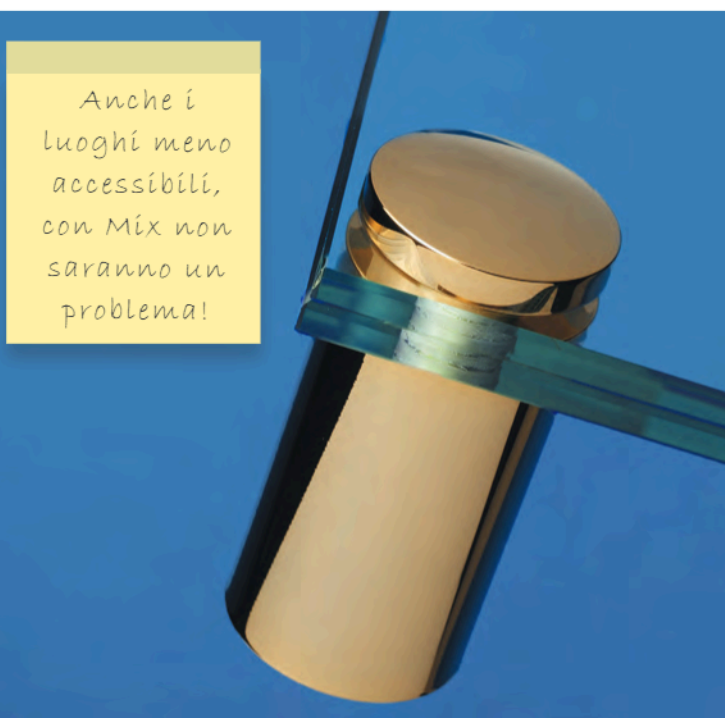

MIX

DISTANZIALE A VITE

Fisso Mix offre la soluzione più pratica per il fissaggio di lastre in posti poco accessibili, come nicchie o angoli interni. Basterà fissare il distanziale alla parete, posizionare il pannello, inserire la testina nel foro e, attraverso il pannello, avvitare per completare il fissaggio. Numerose misure disponibili.