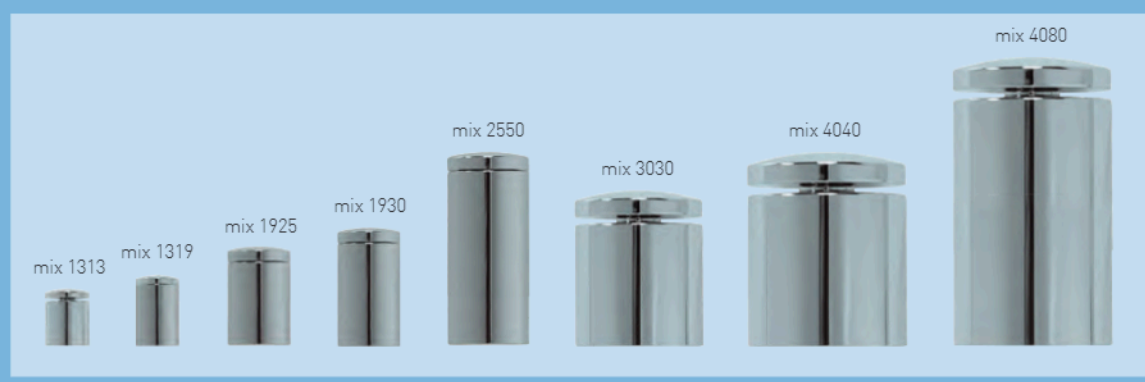

MIX

DISTANZIALE A VITE

Fisso Mix offre la soluzione più pratica per il fissaggio di lastre in posti poco accessibili, come nicchie o angoli interni. Basterà fissare il distanziale alla parete, posizionare il pannello, inserire la testina nel foro e, attraverso il pannello, avvitare per completare il fissaggio. Numerose misure disponibili.

Anche i luoghi meno accessibili, con Mix non saranno un problema!

Per ogni misura troverete i riferimenti delle dimensioni nelle tabelle sottostanti.
A= testa del distanziale
B = distanza dal muro
C=dimensione vite interna
D= spessore pannello