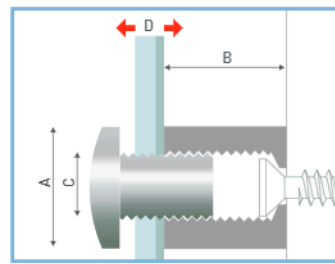

MIX

DISTANZIALE A VITE

Fisso Mix offre la soluzione più pratica per il fissaggio di lastre in posti poco accessibili, come nicchie o angoli interni. Basterà fissare il distanziale alla parete, posizionare il pannello, inserire la testina nel foro e, attraverso il pannello, avvitare per completare il fissaggio. Numerose misure disponibili.

Anche i luoghi meno accessibili, con Mix non saranno un problema!

Per ogni misura troverete i riferimenti delle dimensioni nelle tabelle sottostanti.
A= testa del distanziale
B = distanza dal muro
C=dimensione vite interna
D= spessore pannello