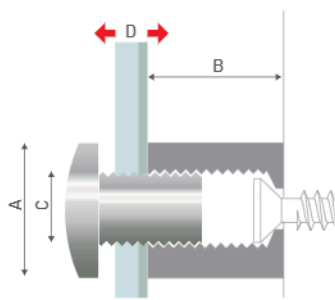

### DISTANZIALE IN ACCIAIO INOX

Distanziale in acciaio inox AISI 304. Steel è dotato di chiusura laterale con sistema a brugola. Disponibile in numerose dimensioni, da un minimo di 10 mm a un massimo di 50 mm di diametro

*Tante diverse dimensioni... per tutti i tuoi usi!*

Per ogni misura troverete i riferimenti delle dimensioni nelle tabelle sottostanti.  
 A= testa del distanziale  
 B = distanza dal muro  
 C=dimensione vite interna  
 D= spessore pannello

**STEEL 10**

A	10mm
B	12mm
C	5,5mm
D	1 → 4mm

Ø 10

1 set 4pcs  
1 box 40pcs

A	STEEL 10	+	descrizione	1set/4pcs	1box/40pcs
1	FS1012IX		Ø10mm		

**STEEL 13**

A	13mm
B	15 → 30mm
C	7mm
D	2 → 10mm

Ø 13

1 set 4pcs  
1 box 20pcs

A	STEEL 25	+	descrizione	1set/4pc	1box/20pcs
10	FS2525IX		Ø25mm		

**STEEL 50**

A	50mm
B	50mm
C	15mm
D	5 → 40mm

Ø 50

1 box 1pc

A	STEEL 50	+	descrizione	1box/1pc	
11	FS5050IX		Ø50mm		