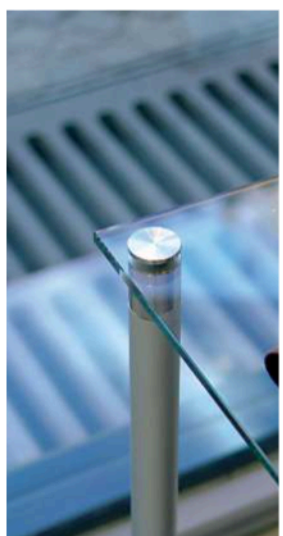

STEEL 10

A	10mm
B	12mm
C	5,5mm
D	1 → 4mm

Ø 10

1 set 4pcs
1 box 40pcs

A	STEEL 10	+	descrizione	1set/4pcs	1box/40pcs
1	FS1012IX		Ø10mm		

STEEL 13

A	13mm
B	15 → 30mm
C	7mm
D	2 → 10mm

Ø 13

1 set 4pcs
1 box 40pcs
1 kit 40 pcs

A	STEEL 13	+	descrizione	1set/4pcs	1box/40pcs
2	FS1315IX		Ø13mm, B15mm		
3	FS1320IX		Ø13mm, B20mm		
4	FS1330IX*		Ø13mm, B30mm		

STEEL 13 KIT

A	STEEL 13 KIT	+	descrizione	1kit/40pcs
5	FS1315XKIT		Ø13mm, B15mm	
6	FS1320XKIT		Ø13mm, B20mm	

STEEL 15

A	15mm
B	25mm
C	8mm
D	2 → 11mm

Ø 15

1 set 4pcs
1 box 40pcs
1 kit 40 pcs

A	STEEL 15	+	descrizione	1set/4pcs	1box/40pcs
7	FS1515IX		Ø15mm		

STEEL 15 KIT

A	STEEL 15 KIT	+	descrizione	1kit/40pcs	
8	FS1515XKIT		Ø15mm		

STEEL 20

A	20mm
B	20mm
C	8mm
D	2 → 11mm

Ø 20

1 set 4pcs
1 box 40pcs

A	STEEL 20	+	descrizione	1set/4pcs	1box/40pcs
9	FS2020IX		Ø20mm		

STEEL 25

A	25mm
B	25mm
C	8mm
D	2 → 16mm

Ø 25

1 set 4pcs
1 box 20pcs

A	STEEL 25	+	descrizione	1set/4pc	1box/20pcs
10	FS2525IX		Ø25mm		

STEEL 50

A	50mm
B	50mm
C	15mm
D	5 → 40mm

Ø 50

1 box 1pc

A	STEEL 50	+	descrizione	1box/1pc	
11	FS5050IX		Ø50mm