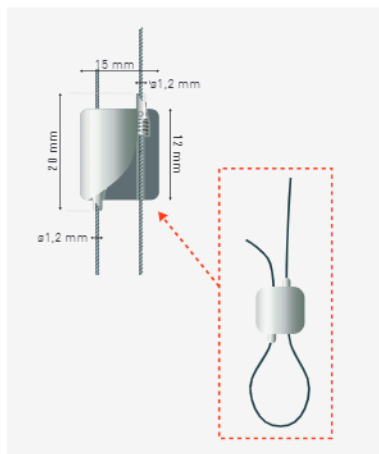

A **FIXMATIC**
1 FSF1520IX

finitura

argento

1set/2pcs

1box/20pcs