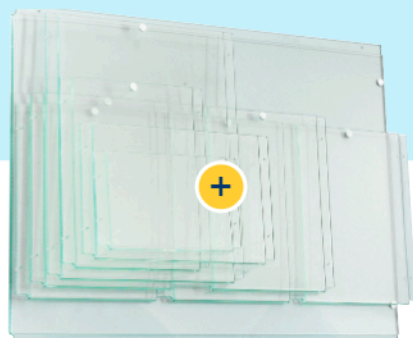

FLYBAG

TASCA PORTA PROSPETTI

Ideale per sistemi in tensione su cavi di acciaio. Ideale per materiale informativo da prendere, tipo brochure, cataloghi, giornali o depliant. Le tasche sono fornite con forellini sulle alette ai lati per il fissaggio laterale.

A	FLYBAG TRASP.		dimensioni	1pc
1	YBPA4		A4	
2	YBP500	+	273x500mm	
3	YBPA3		A3	
4	YBP700		273x700mm	

A	FLYBAG COLOR VETRO		dimensioni	1pc
5	YBGA3		A3	
6	YBG500	+	273x500mm	
7	YBG700		273x700mm	

FLYQUICK

TASCA ESPOSITIVA MULTIUSO CON CHIUSURA A CALAMITA

Tasche per informazioni, pratiche e multiuso, dotate di calamita per la chiusura. Cambiare l'informazione all'interno è semplice e veloce: le tasche sono adatte soprattutto per sistemi informativi su cavi di acciaio. Le tasche vengono fornite con forellini sulle alette ai lati per il fissaggio laterale. La calamita permette una chiusura perfetta della tasca, per un'informazione sempre posta perfettamente in primo piano!