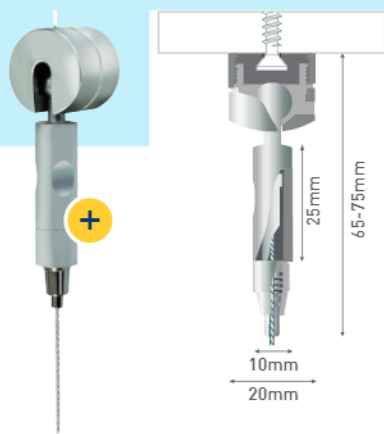

FLY SWING

TIRANTE SNODABILE PER CAVI

Sistema di tensionatura autobloccante, dopo aver montato il tirante e inserito il cavo. Tensione regolabile avvitando la parte snodabile del tirante.

SNODABILE

set da 2 pezzi fly swing con 2 viti e 2 tasselli per montaggio murale.

A FLY SWING

1set/2pcs 1box/10pcs

1 YSW2060AR

PLUSMINI

TIRANTE SNODABILE PER CAVI

Fissaggio a soffitto per cavi di acciaio o nylon. Per il montaggio: fissare il tirante a soffitto e inserire il cavo nel morsetto. Il meccanismo di autobloccaggio tratterrà il cavo. Compatibile con un cavo di spessore max $\varnothing 1,2$ mm.

1 YPM2070AR

argento

PIN ALU

PINZA LATERALE PER PANNELLI SU CAVI D'ACCIAIO

Il fissaggio di pannello e di cavo avviene tramite le brugole. Realizzato in ottone con cromatura in color argento satinato, Fly Pin supporta pannelli di spessore max 3mm. Lo spessore del cavo, invece, ha un max. $\varnothing 1,2$ mm.

set da 4 pezzi pin alu con brugola M3.

1 set
4 pcs

1 box
40 pcs

sistema a brugola

AL
materiale

A PIN ALU

1set/4pcs

1box/40pcs