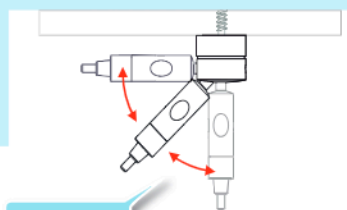

FLY SWING

TIRANTE SNODABILE PER CAVI

Sistema di tensionatura autobloccante, dopo aver montato il tirante e inserito il cavo. Tensione regolabile avvitando la parte snodabile del tirante.

SNODABILE

set da 2 pezzi fly swing con 2 viti e 2 tasselli per montaggio murale.

A FLY SWING

1set/2pcs 1box/10pcs

1 YSW2060AR

PLUSMINI

TIRANTE SNODABILE PER CAVI

Fissaggio a soffitto per cavi di acciaio o nylon. Per il montaggio: fissare il tirante a soffitto e inserire il cavo nel morsetto. Il meccanismo di autobloccaggio tratterrà il cavo. Compatibile con un cavo di spessore max $\varnothing 1,2$ mm.

1 YPM2070AR

argento

PIN ALU

PINZA LATERALE PER PANNELLI SU CAVI D'ACCIAIO

Il fissaggio di pannello e di cavo avviene tramite le brugole. Realizzato in ottone con cromatura in color argento satinato, Fly Pin supporta pannelli di spessore max 3mm. Lo spessore del cavo, invece, ha un max. $\varnothing 1,2$ mm.