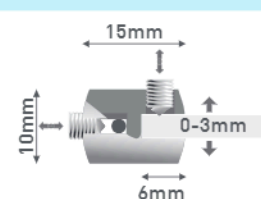

FLY SWING

TIRANTE SNODABILE PER CAVI

Sistema di tensionatura autobloccante, dopo aver montato il tirante e inserito il cavo. Tensione regolabile avvitando la parte snodabile del tirante.

SNODABILE

set da 2 pezzi fly swing con 2 viti e 2 tasselli per montaggio murale.

A FLY SWING

1set/2pcs 1box/10pcs

1 YSW2060AR

PLUSMINI

TIRANTE SNODABILE PER CAVI

Fissaggio a soffitto per cavi di acciaio o nylon. Per il montaggio: fissare il tirante a soffitto e inserire il cavo nel morsetto. Il meccanismo di autobloccaggio tratterrà il cavo. Compatibile con un cavo di spessore max $\varnothing 1,2$ mm.

1 YPM2070AR

argento

PIN ALU

PINZA LATERALE PER PANNELLI SU CAVI D'ACCIAIO

Il fissaggio di pannello e di cavo avviene tramite le brugole. Realizzato in ottone con cromatura in color argento satinato, Fly Pin supporta pannelli di spessore max 3mm. Lo spessore del cavo, invece, ha un max. $\varnothing 1,2$ mm.

set da 4 pezzi pin alu con brugola M3.

1 set
4 pcs

1 box
40 pcs

sistema a brugola

AL
materiale

A PIN ALU

1set/4pcs

1box/40pcs