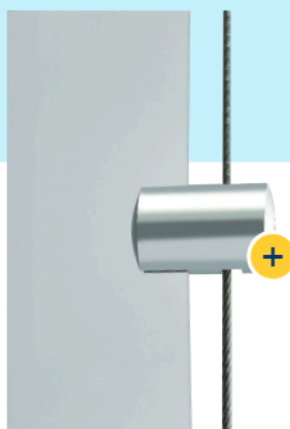

FLY SWING

TIRANTE SNODABILE PER CAVI

Sistema di tensionatura autobloccante, dopo aver montato il tirante e inserito il cavo. Tensione regolabile avvitando la parte snodabile del tirante.

SNODABILE

set da 2 pezzi fly swing con 2 viti e 2 tasselli per montaggio murale.

A FLY SWING

1set/2pcs 1box/10pcs

1 YSW2060AR

PLUSMINI

TIRANTE SNODABILE PER CAVI

Fissaggio a soffitto per cavi di acciaio o nylon. Per il montaggio: fissare il tirante a soffitto e inserire il cavo nel morsetto. Il meccanismo di autobloccaggio tratterrà il cavo. Compatibile con un cavo di spessore max $\varnothing 1,2$ mm.

1 YPM2070AR

argento

PIN ALU

PINZA LATERALE PER PANNELLI SU CAVI D'ACCIAIO

Il fissaggio di pannello e di cavo avviene tramite le brugole. Realizzato in ottone con cromatura in color argento satinato, Fly Pin supporta pannelli di spessore max 3mm. Lo spessore del cavo, invece, ha un max. $\varnothing 1,2$ mm.

set da 4 pezzi pin alu con brugola M3.

1 set
4 pcs

1 box
40 pcs

sistema a brugola

AL
materiale

A PIN ALU

1set/4pcs

1box/40pcs