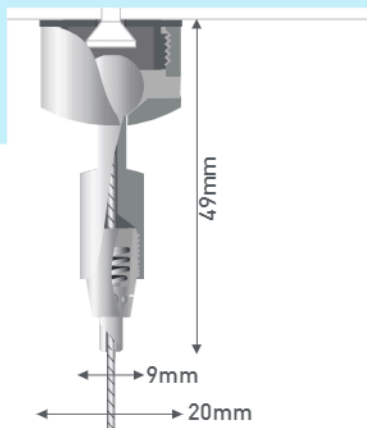

FLY SWING

TIRANTE SNODABILE PER CAVI

Sistema di tensionatura autobloccante, dopo aver montato il tirante e inserito il cavo. Tensione regolabile avvitando la parte snodabile del tirante.

SNODABILE

set da 2 pezzi fly swing con 2 viti e 2 tasselli per montaggio murale.

A FLY SWING

1set/2pcs 1box/10pcs

1 YSW2060AR

PLUSMINI

TIRANTE SNODABILE PER CAVI

Fissaggio a soffitto per cavi di acciaio o nylon. Per il montaggio: fissare il tirante a soffitto e inserire il cavo nel morsetto. Il meccanismo di autobloccaggio tratterrà il cavo. Compatibile con un cavo di spessore max $\varnothing 1,2$ mm.

AL

sistema a incestro

1 set
2 pcs

1 box
10 pcs

A PLUSMINI

descrizione

1set/2pcs

1box/10pcs

1 YPM2070AR

argento

PIN ALU

PINZA LATERALE PER PANNELLI SU CAVI D'ACCIAIO

Il fissaggio di pannello e di cavo avviene tramite le brugole. Realizzato in ottone con cromatura in color argento satinato, Fly Pin supporta pannelli di spessore max 3mm. Lo spessore del cavo, invece, ha un max. $\varnothing 1,2$ mm.