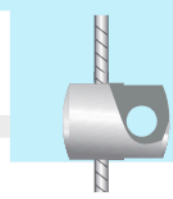

FLY SWING

TIRANTE SNODABILE PER CAVI

Sistema di tensionatura autobloccante, dopo aver montato il tirante e inserito il cavo. Tensione regolabile avvitando la parte snodabile del tirante.

SNODABILE

set da 2 pezzi fly swing con 2 viti e 2 tasselli per montaggio murale.

A FLY SWING

1set/2pcs 1box/10pcs

1 YSW2060AR

PLUSMINI

TIRANTE SNODABILE PER CAVI

Fissaggio a soffitto per cavi di acciaio o nylon. Per il montaggio: fissare il tirante a soffitto e inserire il cavo nel morsetto. Il meccanismo di autobloccaggio tratterrà il cavo. Compatibile con un cavo di spessore max $\varnothing 1,2$ mm.

1 YPM2070AR

argento

PIN ALU

PINZA LATERALE PER PANNELLI SU CAVI D'ACCIAIO

Il fissaggio di pannello e di cavo avviene tramite le brugole. Realizzato in ottone con cromatura in color argento satinato, Fly Pin supporta pannelli di spessore max 3mm. Lo spessore del cavo, invece, ha un max. $\varnothing 1,2$ mm.

set da 4 pezzi pin alu con brugola M3.

1 set
4 pcs

1 box
40 pcs

sistema a brugola

AL
materiale

A PIN ALU

1set/4pcs

1box/40pcs