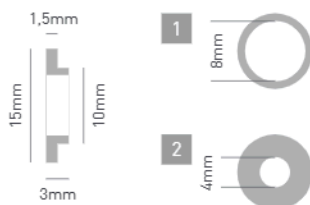

2 diversi
diametri
disponibili

A GLASS SAVER RING

	dimensioni	1box/500pcs	1box/100pcs	1pc
1	ARIP15/8	Ø8mm		
2	ARIP15/4	Ø4mm		

GLASS SAVER RING

ANELLINI PROTEGGI VETRO

Anellini proteggi-vetro confezionati in buste, con diametro interno Ø8mm o Ø4mm.

Blu o gialla...
a seconda della
misura che ti serve

A HEX KEY

	dimensioni	1pc
1	ACHI15	1,5 mm
2	ACHI20	2 mm

HEX KEY

CHIAVI PER BRUGOLE

Chiavi con impugnatura blu ACHI15 per brugole da 1,5mm e con impugnatura gialla ACHI20 per brugole da 2mm.

Tanti piccoli
accessori...per tanti
piccoli usi

A SCREW

	dimensioni	1box/200pcs	1pc
1	SKKR3L35	3x35 mm	
2	SKKR4L35	4x35 mm	
3	SKKR4L45	4x45 mm	

A GRUB SCREW STEEL

	dimensioni	1box/200pcs	1pc
5	GRANOM3L03	M3x3 mm	
6	GRANOM4L06	M4x6 mm	

A ANCHOR

	dimensioni	1box/100pcs	1pc
4	TASS6L30NY	Ø6mm	

A SPACER O-RINGS

	dimensioni	1box/500pcs	1pc
7	ORINGIX15	Ø15mm	

SCREW & CO

ACCESSORI