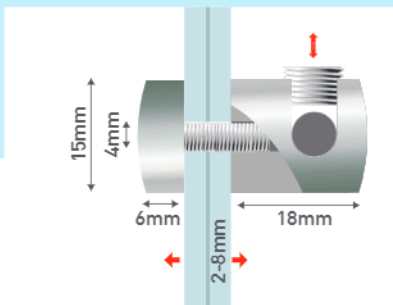

MAESTRO

MORSETTO FRONTALE PER PANNELLI SU ASTINE

Il morsetto è dotato di una testina decorativa con forellino laterale per facilitare il montaggio. Foro pannello: $\varnothing 4\text{mm}$. Spessore dell'astina: $\varnothing 6\text{mm}$.

A MAESTRO 1set/4pcs 1box/40pcs
1 YWS1525CM

set da 4 pezzi con grano M4 regolabile e grano M8 per astine.

1 set 4pcs 1 box 40pcs sistema a brugola **BRASS** materiale

PROFI

MORSETTO FRONTALE BIFACCIALE

Ideale per pannelli montati su astine. Sistema a brugola. Foro pannello: $\varnothing 4\text{mm}$. Astina $\varnothing 6\text{mm}$.

A PROFI 1set/4pcs 1set/8pcs
1 YCS1527CM

set da 4 pezzi con grano M4 regolabile e grano M8 per astine.

1 set 4pcs 1 set 8pcs sistema a brugola **BRASS** materiale

LATO

MORSETTO LATERALE REGOLABILE PER PANNELLI SU ASTINE

Il fissaggio all'astina e al pannello avviene tramite brugole. La parte finale del morsetto è regolabile per il fissaggio orizzontale, verticale o obliquo del pannello. Materiale: ottone cromato. Spessore del pannello: 0-10 mm, spessori maggiori possibili con brugole più lunghe. Spessore dell'astina: $\varnothing 6\text{mm}$.