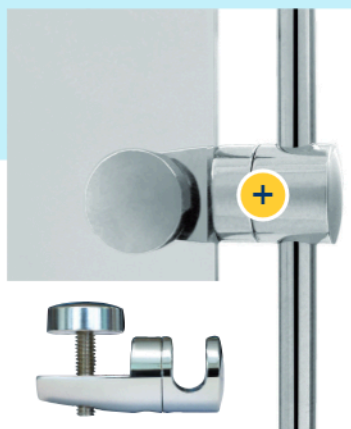

MAESTRO

MORSETTO FRONTALE PER PANNELLI SU ASTINE

Il morsetto è dotato di una testina decorativa con forellino laterale per facilitare il montaggio. Foro pannello: $\varnothing 4\text{mm}$. Spessore dell'astina: $\varnothing 6\text{mm}$.

A MAESTRO 1set/4pcs 1box/40pcs
1 YWS1525CM

set da 4 pezzi con grano M4 regolabile e grano M8 per astine.

1 set 4pcs 1 box 40pcs sistema a brugola **BRASS** materiale

PROFI

MORSETTO FRONTALE BIFACCIALE

Ideale per pannelli montati su astine. Sistema a brugola. Foro pannello: $\varnothing 4\text{mm}$. Astina $\varnothing 6\text{mm}$.

A PROFI 1set/4pcs 1set/8pcs
1 YCS1527CM

set da 4 pezzi con grano M4 regolabile e grano M8 per astine.

1 set 4pcs 1 set 8pcs sistema a brugola **BRASS** materiale

LATO

MORSETTO LATERALE REGOLABILE PER PANNELLI SU ASTINE

Il fissaggio all'astina e al pannello avviene tramite brugole. La parte finale del morsetto è regolabile per il fissaggio orizzontale, verticale o obliquo del pannello. Materiale: ottone cromato. Spessore del pannello: 0-10 mm, spessori maggiori possibili con brugole più lunghe. Spessore dell'astina: $\varnothing 6\text{mm}$.