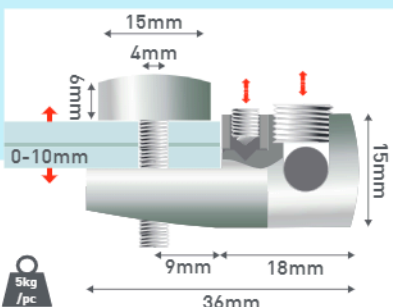

set da 4 pezzi con grano M4 regolabile e grano M8 per astine.

1 set 4pcs 1 box 40pcs sistema a brugola **BRASS** materiale