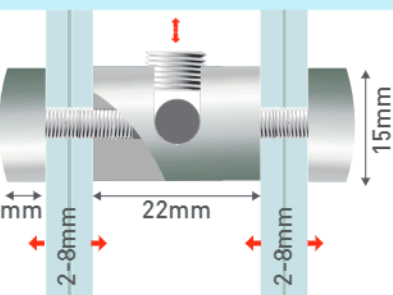

MAESTRO

MORSETTO FRONTALE PER PANNELLI SU ASTINE

Il morsetto è dotato di una testina decorativa con forellino laterale per facilitare il montaggio. Foro pannello: $\varnothing 4\text{mm}$. Spessore dell'astina: $\varnothing 6\text{mm}$.

A MAESTRO 1set/4pcs 1box/40pcs
1 YWS1525CM

set da 4 pezzi con grano M4 regolabile e grano M8 per astine.

1 set 4pcs 1 box 40pcs sistema a brugola **BRASS** materiale

PROFI

MORSETTO FRONTALE BIFACCIALE

Ideale per pannelli montati su astine. Sistema a brugola. Foro pannello: $\varnothing 4\text{mm}$. Astina $\varnothing 6\text{mm}$.

A PROFI 1set/4pcs 1set/8pcs
1 YCS1527CM

set da 4 pezzi con grano M4 regolabile e grano M8 per astine.

1 set 4pcs 1 set 8pcs sistema a brugola **BRASS** materiale

LATO

MORSETTO LATERALE REGOLABILE PER PANNELLI SU ASTINE

Il fissaggio all'astina e al pannello avviene tramite brugole. La parte finale del morsetto è regolabile per il fissaggio orizzontale, verticale o obliquo del pannello. Materiale: ottone cromato. Spessore del pannello: 0-10 mm, spessori maggiori possibili con brugole più lunghe. Spessore dell'astina: $\varnothing 6\text{mm}$.