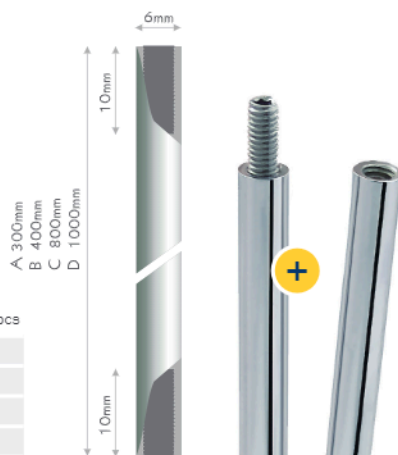

ASTA

ASTINE MODULARI

Robuste astine disponibili in 4 diverse lunghezze, con filetto M4 e brugole per l'avvitamento. Fissaggio: sistema a brugola. Materiale: ottone cromato. Lunghezze disponibili: 300 mm, 400 mm, 800 mm, 1000 mm. Spessore dell'astina: \varnothing 6 mm.

ASTINE MODULARI
CON SISTEMA A
BRUGOLA

A	ASTA	dimensioni	1set/2pcs
1	YWS3006CM	300mm	
2	YWS4006CM	400mm	
3	YWS8006CM	800mm	
4	YWS10006CM	1000mm	

CIMA

TAPPINO FINALE

Tappino di chiusura da avvitare all'estremità dell'astina. Fissaggio: sistema a brugola. Materiale: ottone cromato. Spessore dell'astina: \varnothing 6mm.

A	CIMA	set/8pcs	1box/40pcs
1	YWS1008CM		