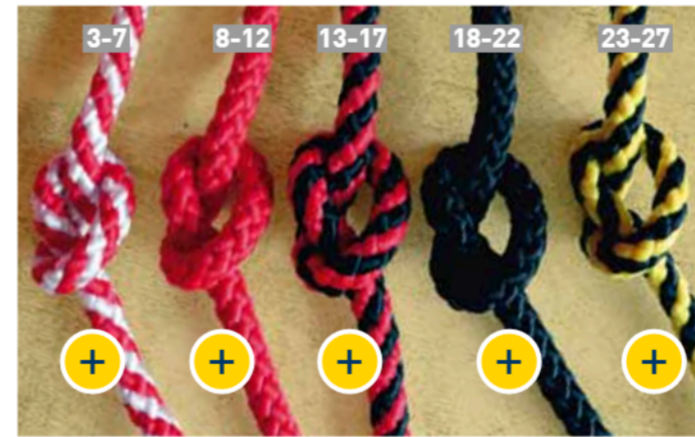

Le corde si attaccano perfettamente grazie ai magneti!

← TORNA ALL'INDICE

Il portasfera, in acciaio cromato, è predisposto per l'alloggio dei terminali della corda dotati di magneti.

Nell'immagine, il portasfera al cui interno si trovano le due estremità delle corde, una nera e una rossa, che si uniscono tramite calamita.

In alto, il terminale di chiusura: il portasfera può contenere un'estremità della corda e il terminale di chiusura.

← TORNA ALL'INDICE

COLONNINE ELIMINACODE

629

piastra acciaio inox per base magnetica da muro/terra

← TORNA ALL'INDICE

INFO

A sinistra, la base con calamita WPK N35 - Ø 52x10,5mm - con foro per vite M6x10mm. A destra, i componenti del meccanismo telescopico.

A	COLONNINA ARTEX	descrizione	1pc
1	ARTEX52M	colonnina a corda con base magn.	
2	ARTEX245	colonnina a corda con base statica	
A	CORDA ARTEX BIANCA/ROSSA	misure	1pc
3	COARTEXBR12	1200 mm ø10mm	
4	COARTEXBR15	1500 mm ø10mm	
5	COARTEXBR2	2000 mm ø10mm	
6	COARTEXBR3	3000 mm ø10mm	
7	COARTEXBR4	4000 mm ø10mm	
A	CORDA ARTEX ROSSA	misure	1pc
8	COARTEXR12	1200 mm ø10mm	
9	COARTEXR15	1500 mm ø10mm	
10	COARTEXR2	2000 mm ø10mm	
11	COARTEXR3	3000 mm ø10mm	
12	COARTEXR4	4000 mm ø10mm	
A	CORDA ARTEX ROSSA/NERA	misure	1pc
13	COARTEXRN12	1200 mm ø10mm	
14	COARTEXRN15	1500 mm ø10mm	
15	COARTEXRN2	2000 mm ø10mm	
16	COARTEXRN3	3000 mm ø10mm	
17	COARTEXRN4	4000 mm ø10mm	
A	CORDA ARTEX NERA	misure	1pc
18	COARTEXN12	1200 mm ø10mm	
19	COARTEXN15	1500 mm ø10mm	
20	COARTEXN2	2000 mm ø10mm	
21	COARTEXN3	3000 mm ø10mm	
22	COARTEXN4	4000 mm ø10mm	
A	CORDA ARTEX GIALLA/NERA	misure	1pc
23	COARTEXGN12	1200 mm ø10mm	
24	COARTEXGN15	1500 mm ø10mm	
25	COARTEXGN2	2000 mm ø10mm	
26	COARTEXGN3	3000 mm ø10mm	
27	COARTEXGN4	4000 mm ø10mm	
A	PARTE TERMINALE ARTEX	descrizione	1pc
28	TFARTEX	mezzasfera	
A	PIASTRA ACCIAIO INOX	misure	1pc
29	AISIARTEX	ø48mm da terra/muro	