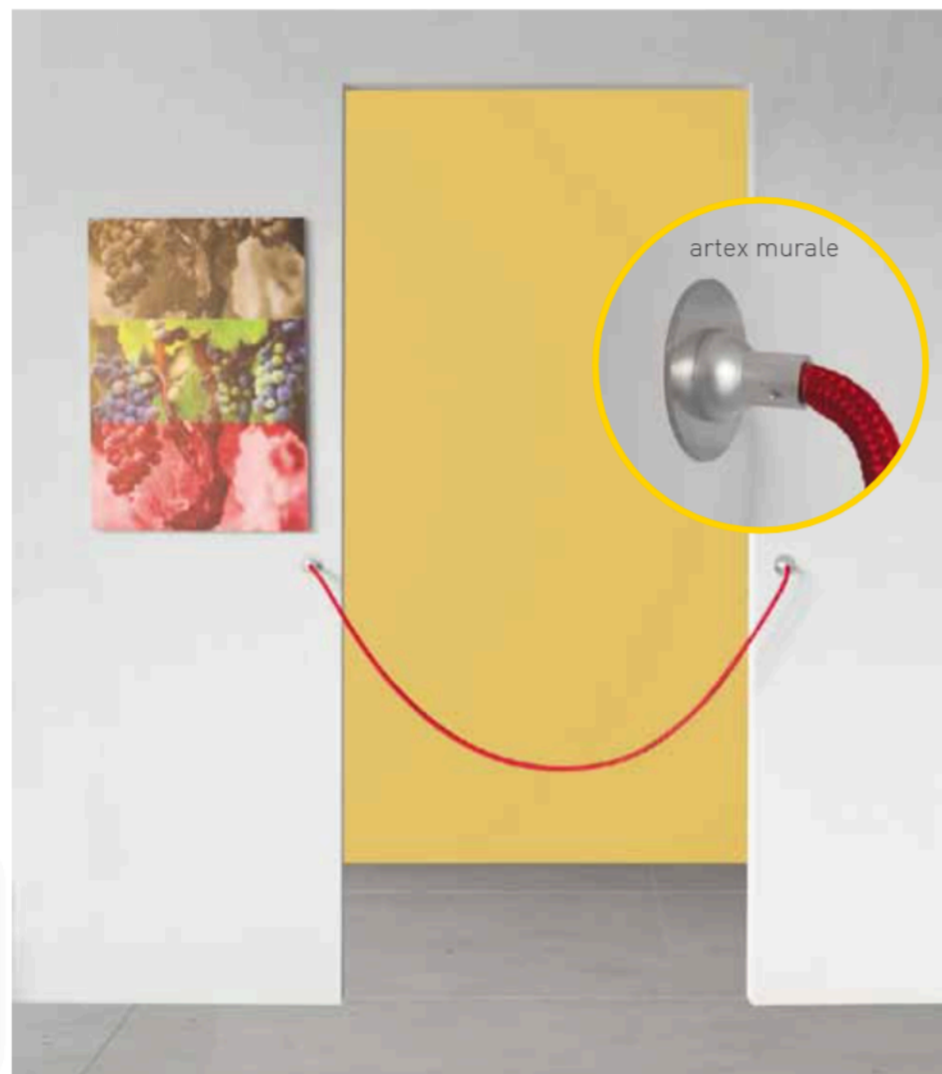

STOPPER ARTEX COLONNINA A CORDA

Stopper Artex è l'ultimo arrivato nella famiglia delle colonnine eliminacode. E' composto da un palo in alluminio anodizzato, Ø 25mm, un meccanismo telescopico che va da 500 ad un max di 850 mm. La lunghezza della corda è disponibile in 4 dimensioni. La base può essere statica o magnetica. Stopper Artex è particolarmente indicato per ambienti, musei, mostre o cinema.

Le corde si attaccano perfettamente grazie ai magneti!

← TORNA ALL'INDICE

Il portasfera, in acciaio cromato, è predisposto per l'alloggio dei terminali della corda dotati di magneti.

Nell'immagine, il portasfera al cui interno si trovano le due estremità delle corde, una nera e una rossa, che si uniscono tramite calamita.

In alto, il terminale di chiusura: il portasfera può contenere un'estremità della corda e il terminale di chiusura.

← TORNA ALL'INDICE

COLONNINE ELIMINACODE

629

piastra acciaio inox per base magnetica da muro/terra