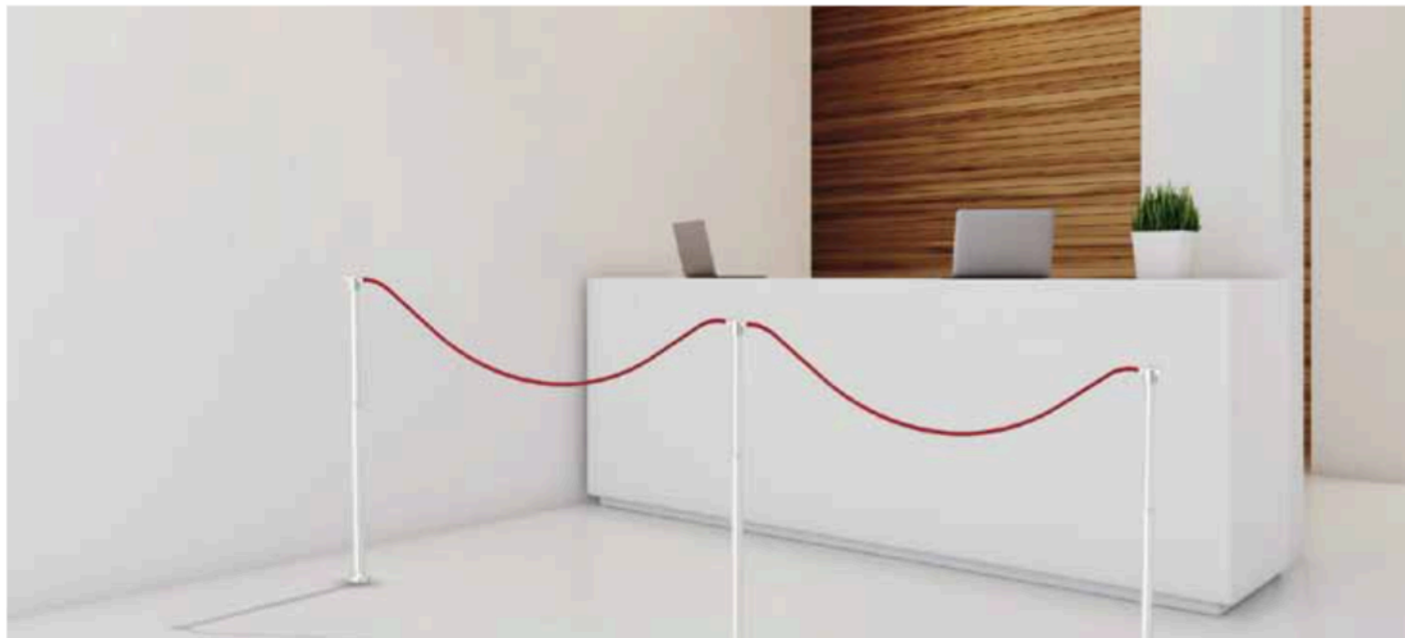

STOPPER ARTEX COLONNINA A CORDA

Stopper Artex è l'ultimo arrivato nella famiglia delle colonnine eliminacode. E' composto da un palo in alluminio anodizzato, Ø 25mm, un meccanismo telescopico che va da 500 ad un max di 850 mm. La lunghezza della corda è disponibile in 4 dimensioni. La base può essere statica o magnetica. Stopper Artex è particolarmente indicato per ambienti, musei, mostre o cinema.

Le corde si attaccano perfettamente grazie ai magneti!

← TORNA ALL'INDICE

Il portasfera, in acciaio cromato, è predisposto per l'alloggio dei terminali della corda dotati di magneti.

Nell'immagine, il portasfera al cui interno si trovano le due estremità delle corde, una nera e una rossa, che si uniscono tramite calamita.

In alto, il terminale di chiusura: il portasfera può contenere un'estremità della corda e il terminale di chiusura.

← TORNA ALL'INDICE

COLONNINE ELIMINACODE

629

piastra acciaio inox per base magnetica da muro/terra