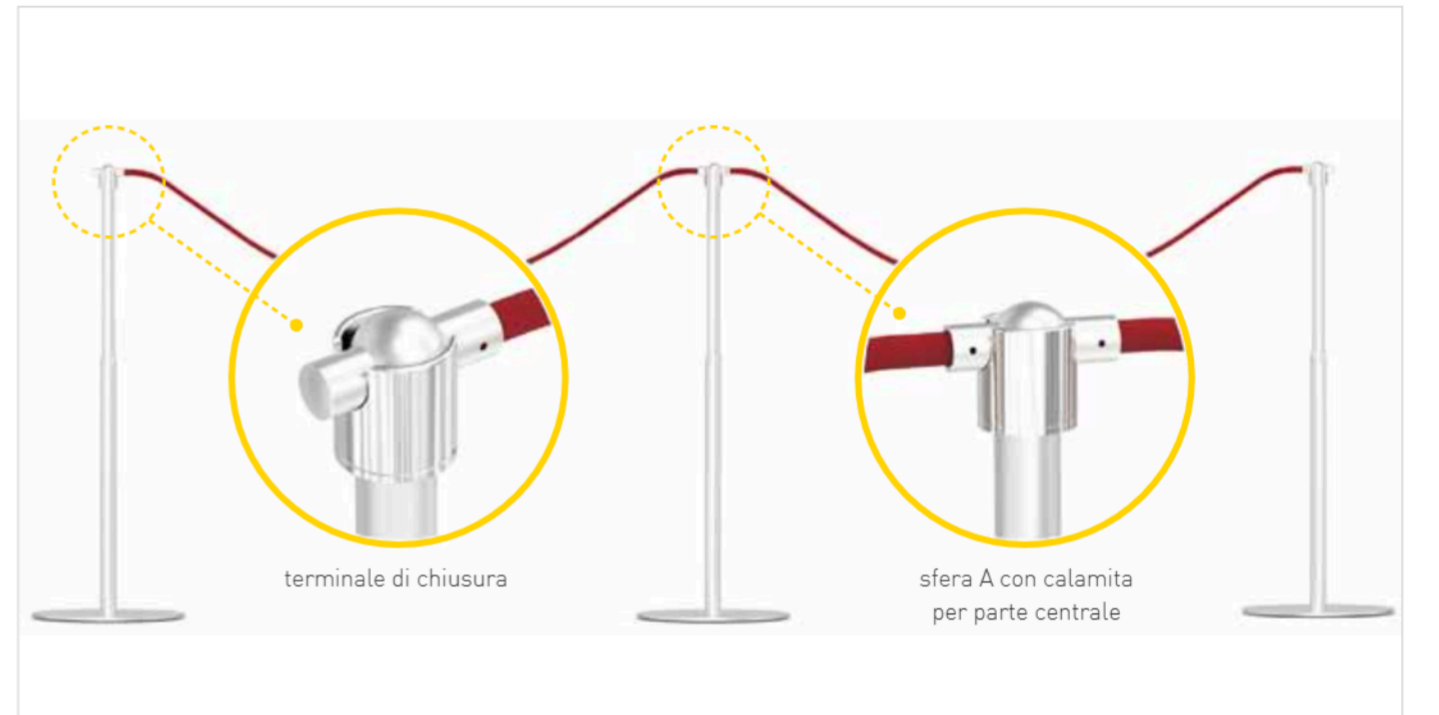

STOPPER ARTEX COLONNINA A CORDA

Stopper Artex è l'ultimo arrivato nella famiglia delle colonnine eliminacode. E' composto da un palo in alluminio anodizzato, Ø 25mm, un meccanismo telescopico che va da 500 ad un max di 850 mm. La lunghezza della corda è disponibile in 4 dimensioni. La base può essere statica o magnetica. Stopper Artex è particolarmente indicato per ambienti, musei, mostre o cinema.

Le corde si attaccano perfettamente grazie ai magneti!

← TORNA ALL'INDICE

Il portasfera, in acciaio cromato, è predisposto per l'alloggio dei terminali della corda dotati di magneti.

Nell'immagine, il portasfera al cui interno si trovano le due estremità delle corde, una nera e una rossa, che si uniscono tramite calamita.

In alto, il terminale di chiusura: il portasfera può contenere un'estremità della corda e il terminale di chiusura.

← TORNA ALL'INDICE

COLONNINE ELIMINACODE

629

piastra acciaio inox per base magnetica da muro/terra