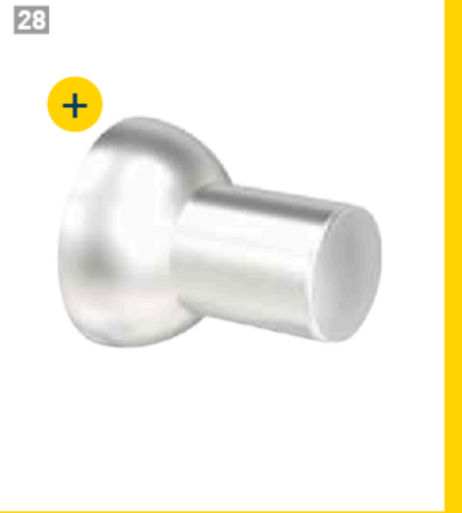

STOPPER ARTEX COLONNINA A CORDA

Stopper Artex è l'ultimo arrivato nella famiglia delle colonnine eliminacode. E' composto da un palo in alluminio anodizzato, Ø 25mm, un meccanismo telescopico che va da 500 ad un max di 850 mm. La lunghezza della corda è disponibile in 4 dimensioni. La base può essere statica o magnetica. Stopper Artex è particolarmente indicato per ambienti, musei, mostre o cinema.

Le corde si attaccano perfettamente grazie ai magneti!

← TORNA ALL'INDICE

Il portasfera, in acciaio cromato, è predisposto per l'alloggio dei terminali della corda dotati di magneti.

Nell'immagine, il portasfera al cui interno si trovano le due estremità delle corde, una nera e una rossa, che si uniscono tramite calamita.

In alto, il terminale di chiusura: il portasfera può contenere un'estremità della corda e il terminale di chiusura.

← TORNA ALL'INDICE

COLONNINE ELIMINACODE

629

piastra acciaio inox per base magnetica da muro/terra