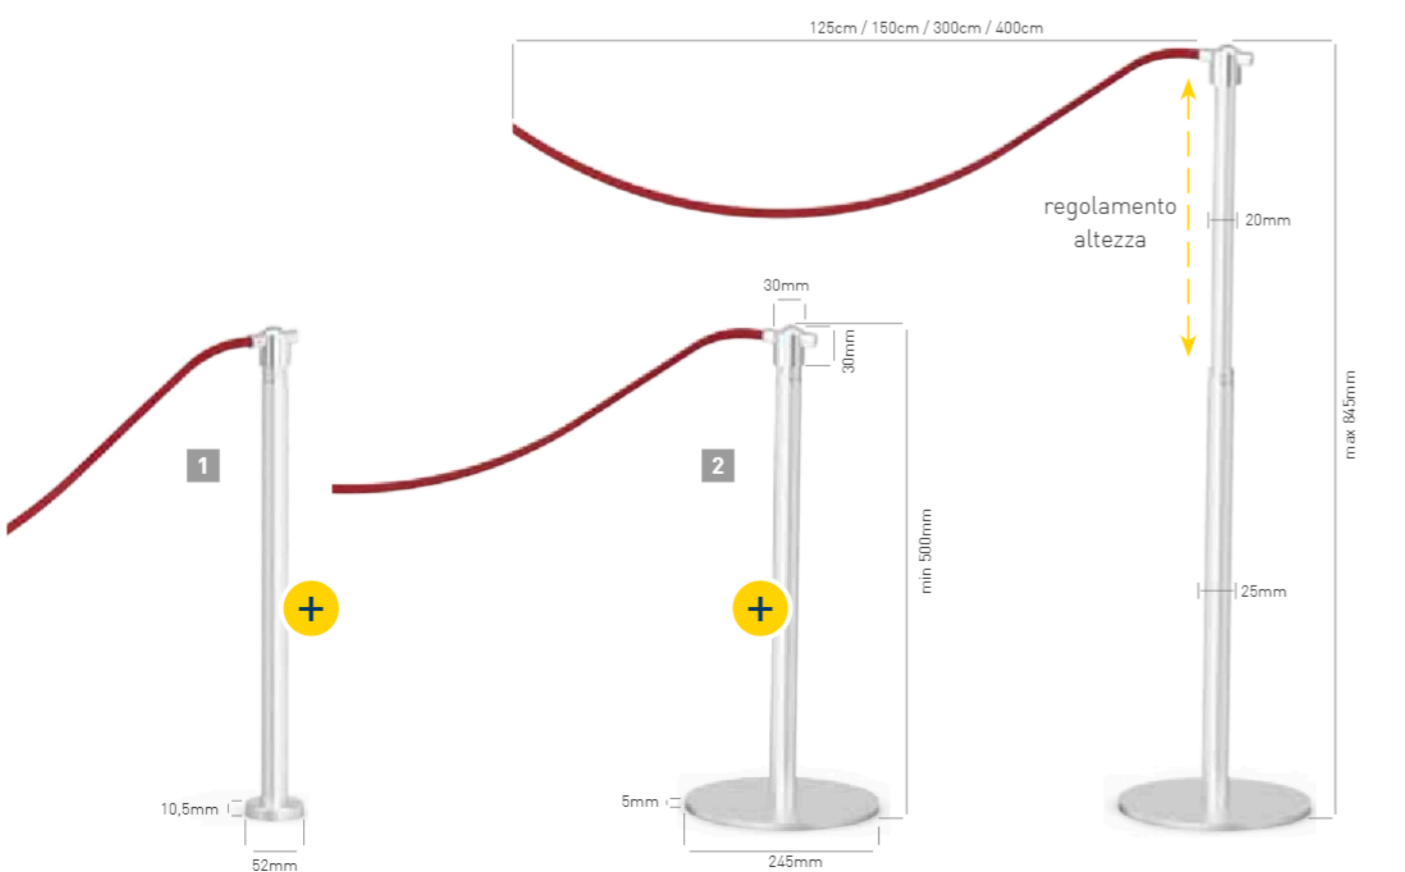

STOPPER ARTEX COLONNINA A CORDA

Stopper Artex è l'ultimo arrivato nella famiglia delle colonnine eliminacode. E' composto da un palo in alluminio anodizzato, Ø 25mm, un meccanismo telescopico che va da 500 ad un max di 850 mm. La lunghezza della corda è disponibile in 4 dimensioni. La base può essere statica o magnetica. Stopper Artex è particolarmente indicato per ambienti, musei, mostre o cinema.

Le corde si attaccano perfettamente grazie ai magneti!

← TORNA ALL'INDICE

Il portasfera, in acciaio cromato, è predisposto per l'alloggio dei terminali della corda dotati di magneti.

Nell'immagine, il portasfera al cui interno si trovano le due estremità delle corde, una nera e una rossa, che si uniscono tramite calamita.

In alto, il terminale di chiusura: il portasfera può contenere un'estremità della corda e il terminale di chiusura.

← TORNA ALL'INDICE

COLONNINE ELIMINACODE

629

piastra acciaio inox per base magnetica da muro/terra